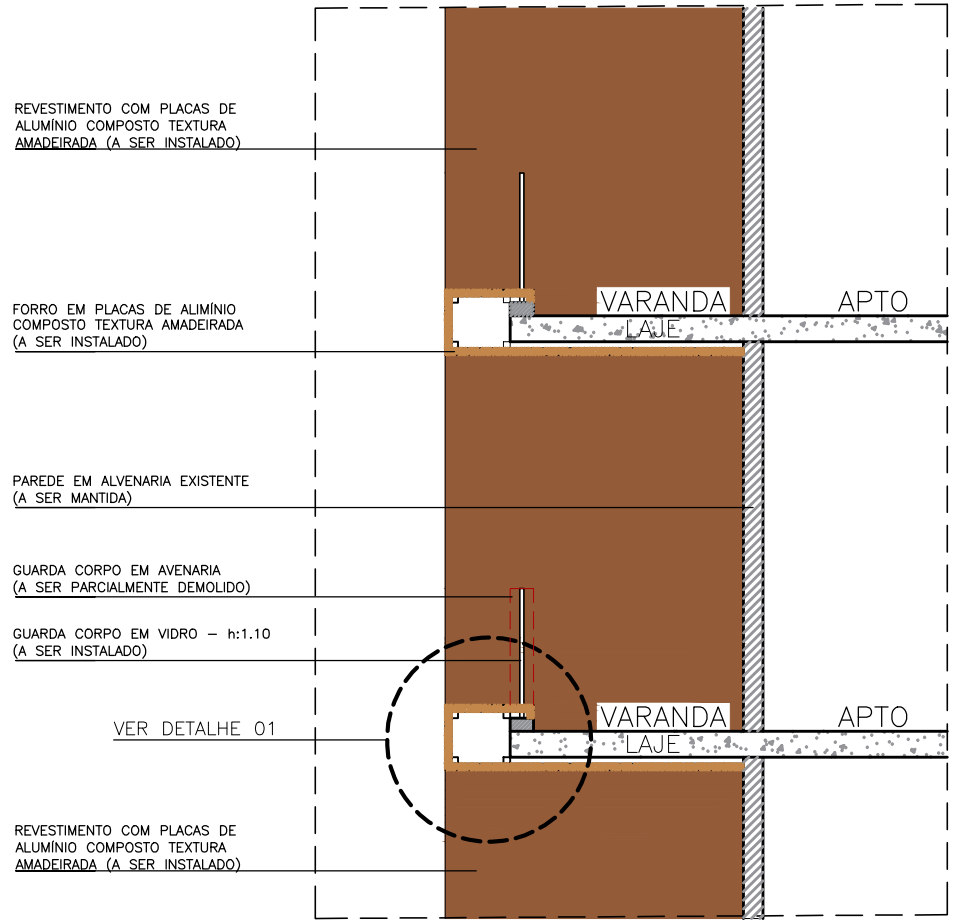

DETALHE 01  
SEM ESCALA

PLANTA BAIXA  
ESCALA: 1/50

CORTE A  
SEM ESCALA

PLANTA BAIXA 2, 3 E 4 PAV  
SEM ESCALA

PESPECTIVAS

*Carolina d'Albuquerque*

- - - - - DEMOLIR
- A SER INSTALADO

# GRANDE HOTEL JUAZEIRO - FACHADA 01/01

R. JOSÉ PETITINGA, 466 - SANTO ANTÔNIO - JUAZEIRO/BA 1/150 18/11/2022 JONAS

## DET. FACHADA

FACHADA 1  
ESC:1/150

FACHADA 2  
ESC:1/150

*Carolina d'Albuquerque*