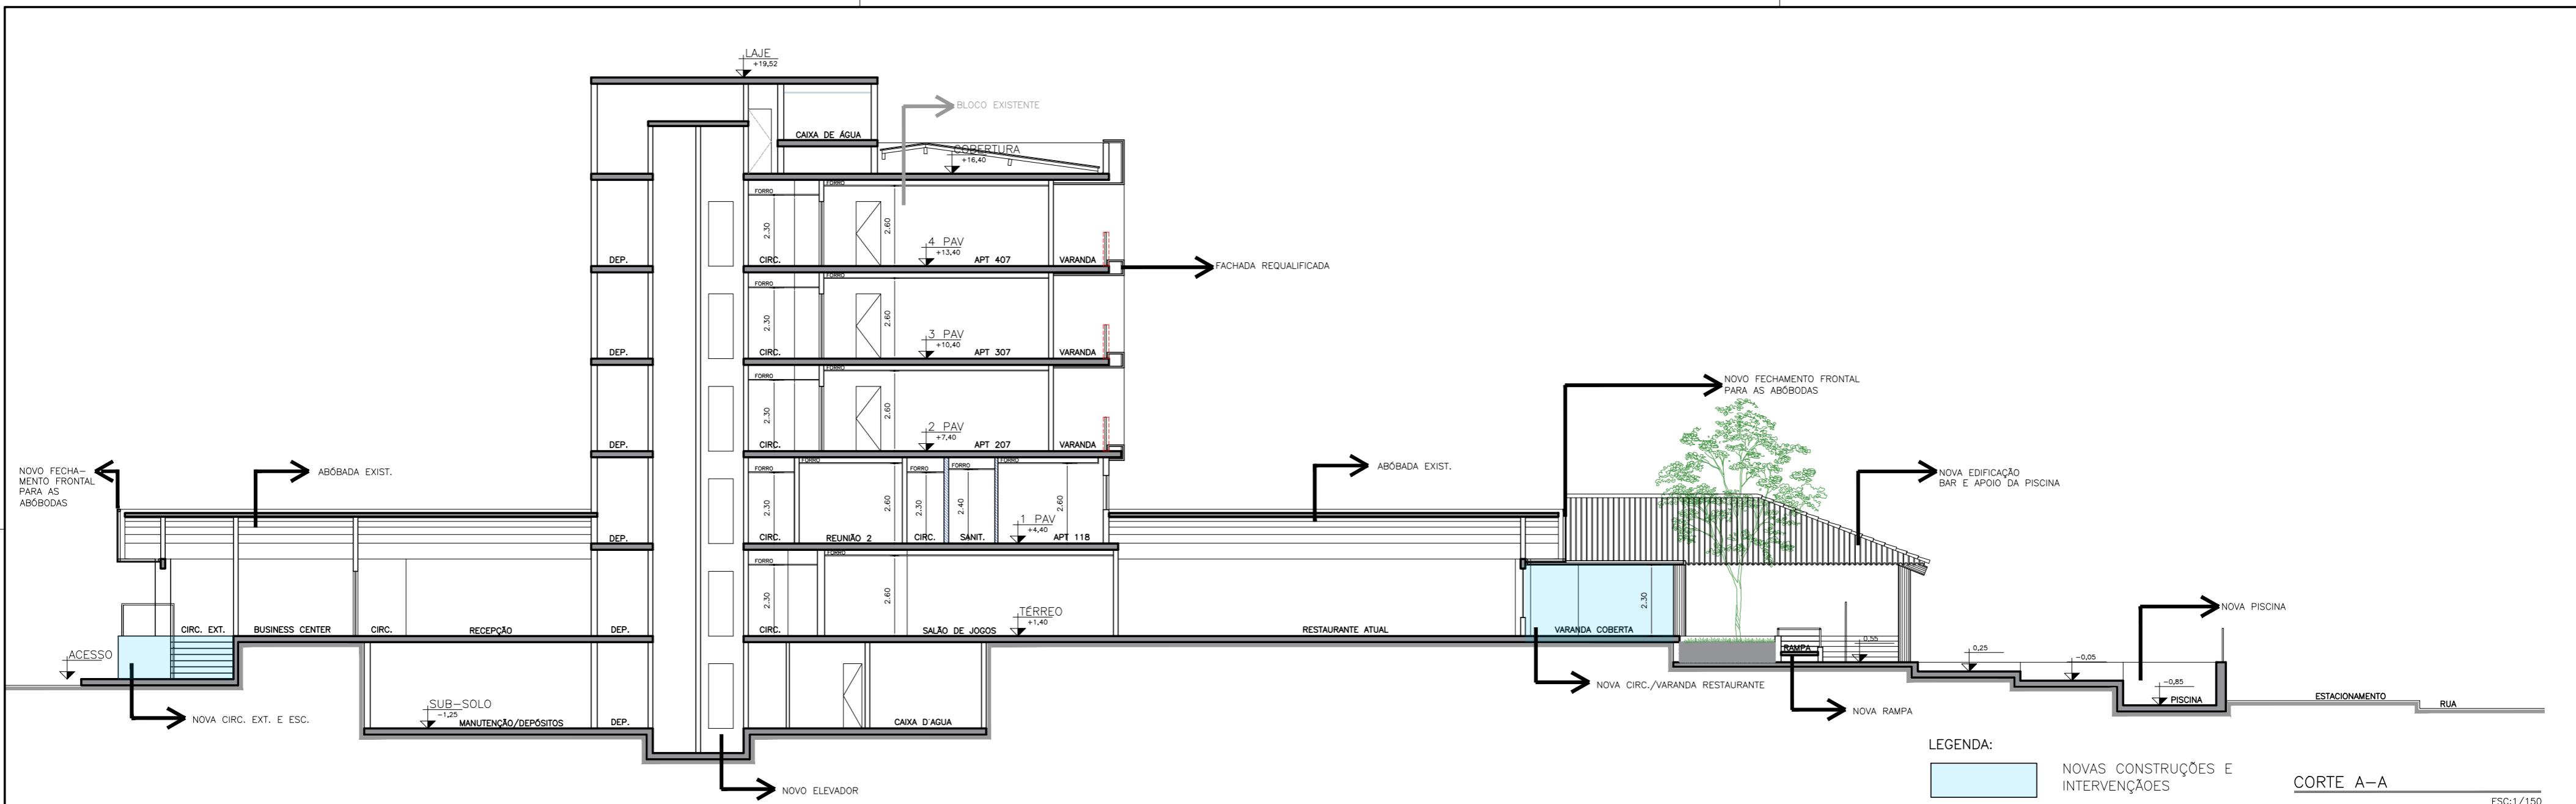

R. JOSÉ PETITINGA, 466 - SANTO ANTÔNIO - JUAZEIRO/BA ESC. 1/100

09/11/2022 CAROLINA

03/03

CADASTRO-PISO 4,5,6

ALBUQUERQUE  
Arquitetos Associados S. Simples

LEGENDA:  
 NOVAS CONSTRUÇÕES E INTERVENÇÕES  
 DEMOLIR

# GRANDE HOTEL JUAZEIRO

R. JOSÉ PETITINGA, 466 - SANTO ANTÔNIO - JUAZEIRO/BA 1/150 14/12/2022 CAROLINA