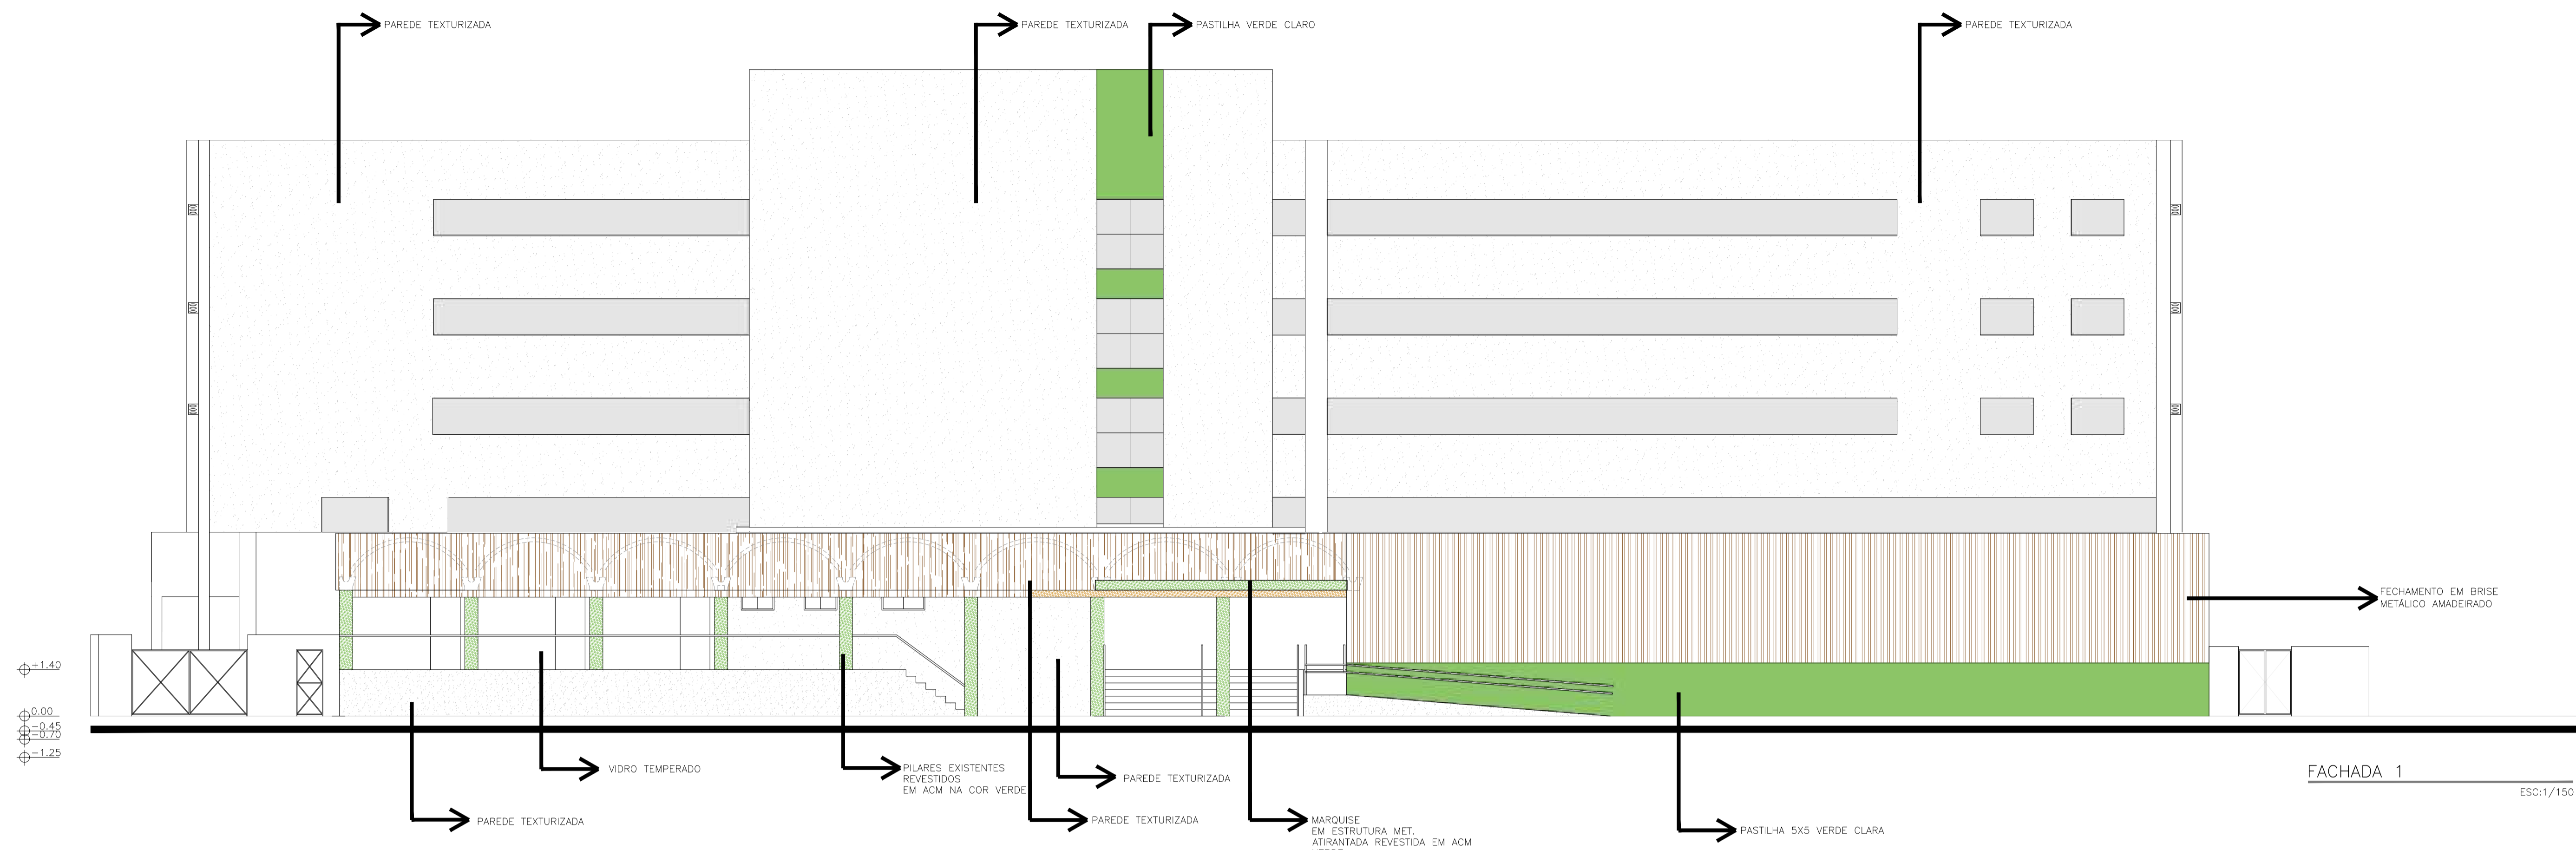

DETALHE 01  
SEM ESCALA

PLANTA BAIXA  
ESCALA: 1/50

CORTE A  
SEM ESCALA

PLANTA BAIXA 2, 3 E 4 PAV  
SEM ESCALA

PESPECTIVAS

*Carolina d'Albuquerque*

- - - - - DEMOLIR
- A SER INSTALADO

# GRANDE HOTEL JUAZEIRO - FACHADA 01/01

R. JOSÉ PETITINGA, 466 - SANTO ANTÔNIO - JUAZEIRO/BA 1/150 18/11/2022 JONAS

## DET. FACHADA

FACHADA 1  
ESC:1/150

FACHADA 2  
ESC:1/150

*Carolina d'Albuquerque*

# GRANDE HOTEL JUAZEIRO

R. JOSÉ PETITINGA, 466 - SANTO ANTÔNIO - JUAZEIRO/BA 1/150 14/12/2022 CAROLINA

PLANTA DE SITUAÇÃO **D'ALBUQUERQUE** Arquitetos Associados S. Simples

PLANTA BAIXA - SUB SOLO - CAIXA INFERIOR