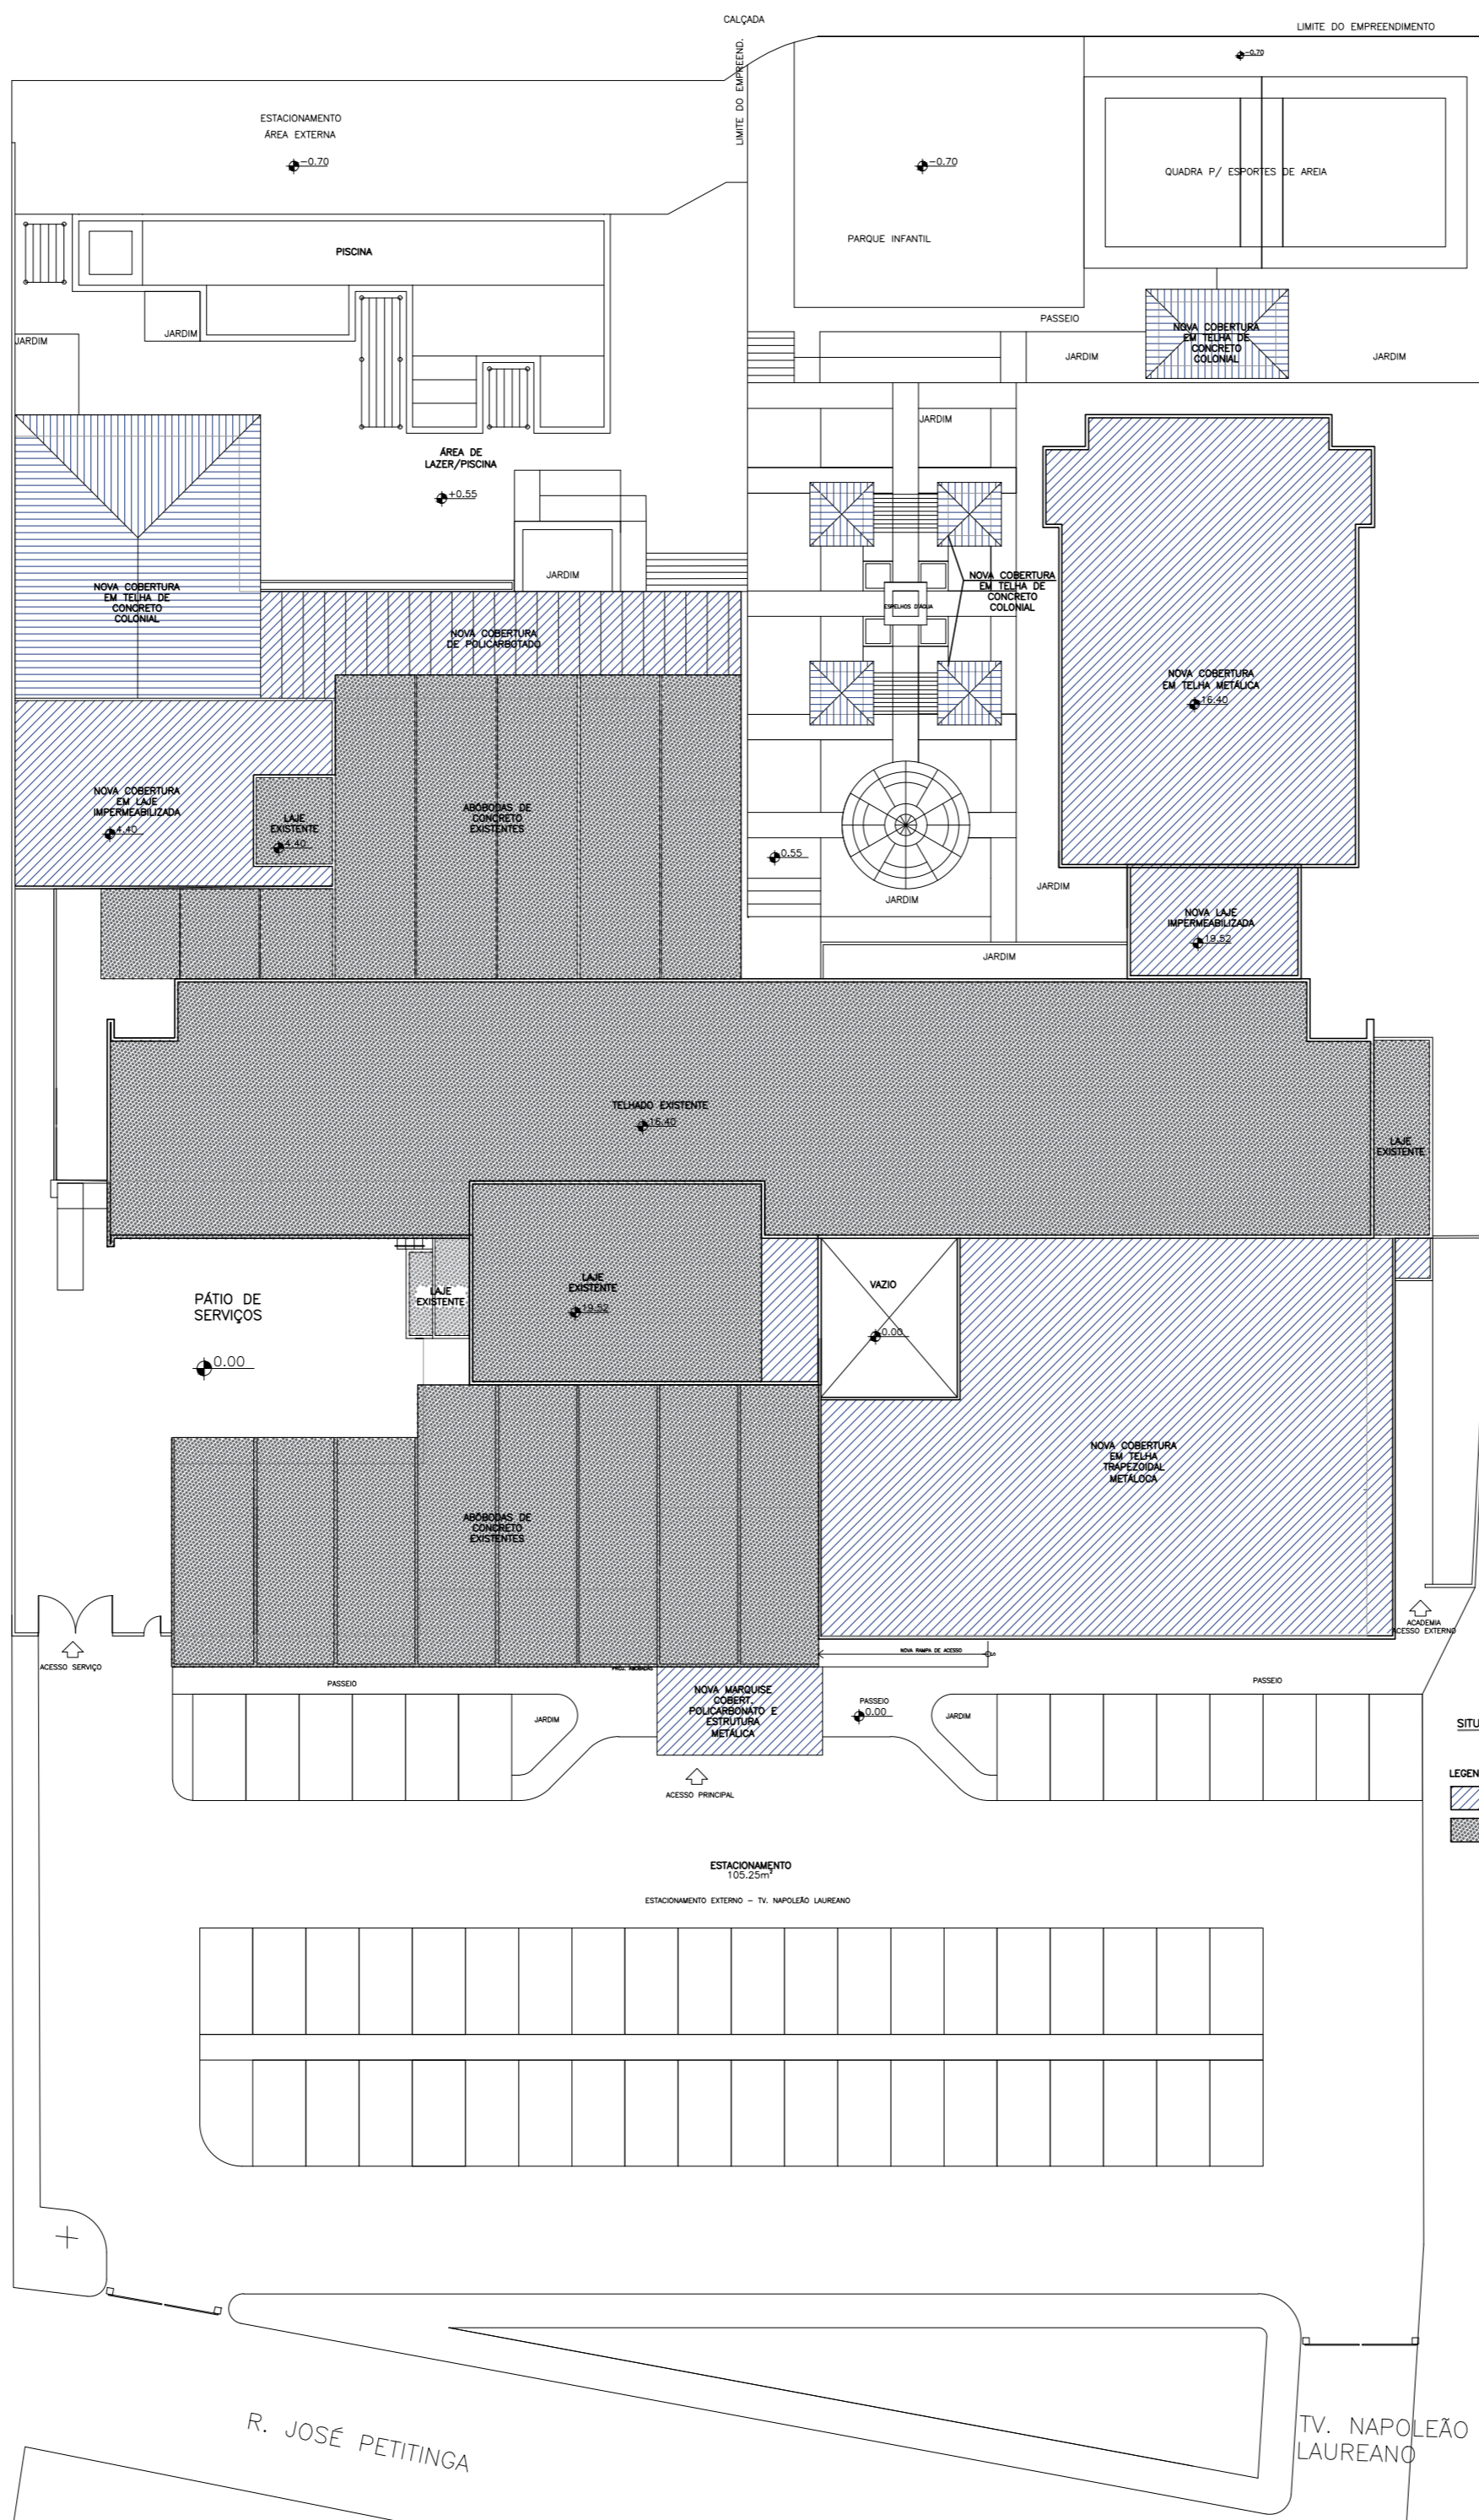

DETALHE 01  
SEM ESCALA

PLANTA BAIXA  
ESCALA: 1/50

CORTE A  
SEM ESCALA

PLANTA BAIXA 2, 3 E 4 PAV  
SEM ESCALA

PESPECTIVAS

*Carolina d'Albuquerque*

- - - - - DEMOLIR
- A SER INSTALADO

# GRANDE HOTEL JUAZEIRO - FACHADA 01/01

R. JOSÉ PETITINGA, 466 - SANTO ANTÔNIO - JUAZEIRO/BA 1/150 18/11/2022 JONAS

# GRANDE HOTEL JUAZEIRO

R. JOSÉ PETITINGA, 466 - SANTO ANTÔNIO - JUAZEIRO/BA 1/150 10/01/2023 CAROLINA

ESPEC. FACHADAS

01/01

TV. DR. JOSÉ ARAÚJO DE SOUZA

R. JOSÉ PETITINGA

TV. NAPOLEÃO LAUREANO

SITUAÇÃO  
Edu 1/200

# GRANDE HOTEL JUAZEIRO

R. JOSÉ PETITINGA, 466 - SANTO ANTÔNIO - JUAZEIRO/BA 1/150 14/12/2022 CAROLINA

PLANTA DE SITUAÇÃO **D'ALBUQUERQUE** Arquitetos Associados S. Simples

PLANTA BAIXA - SUB SOLO - CAIXA INFERIOR