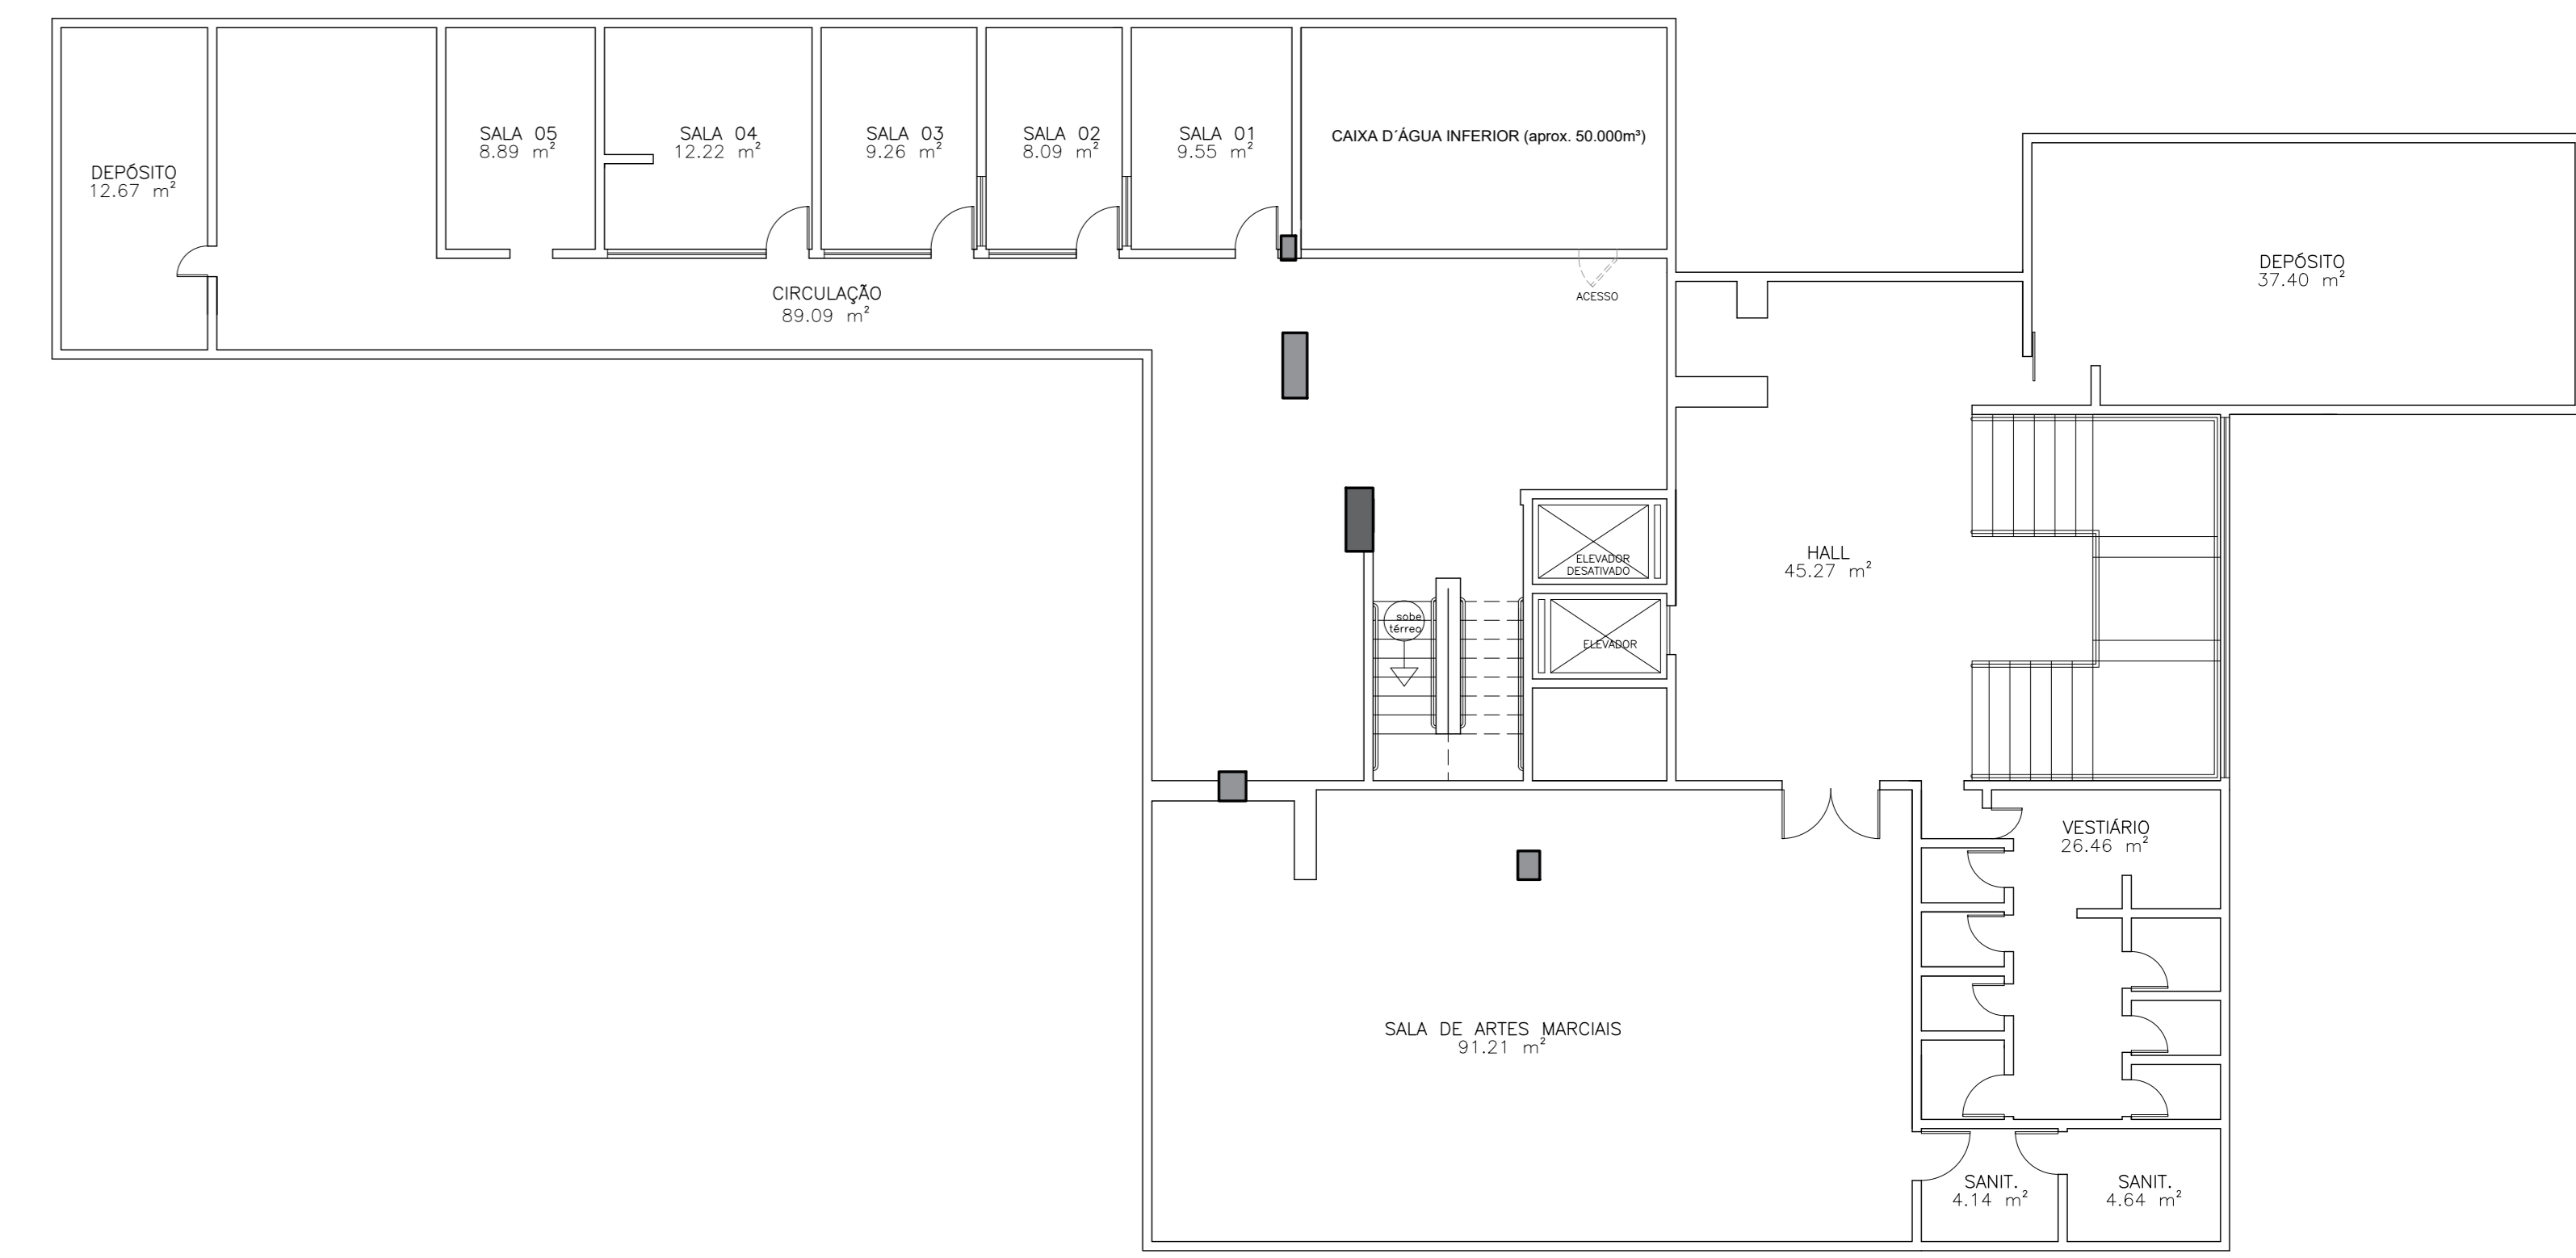

PLANTA BAIXA - SUB SOLO - CAIXA INFERIOR

Carolina d'Albuquerque

GRANDE HOTEL JUAZEIRO

CADASTRO-PISO 0,1

D'ALBUQUERQUE
Arquitetos Associados S. Simples