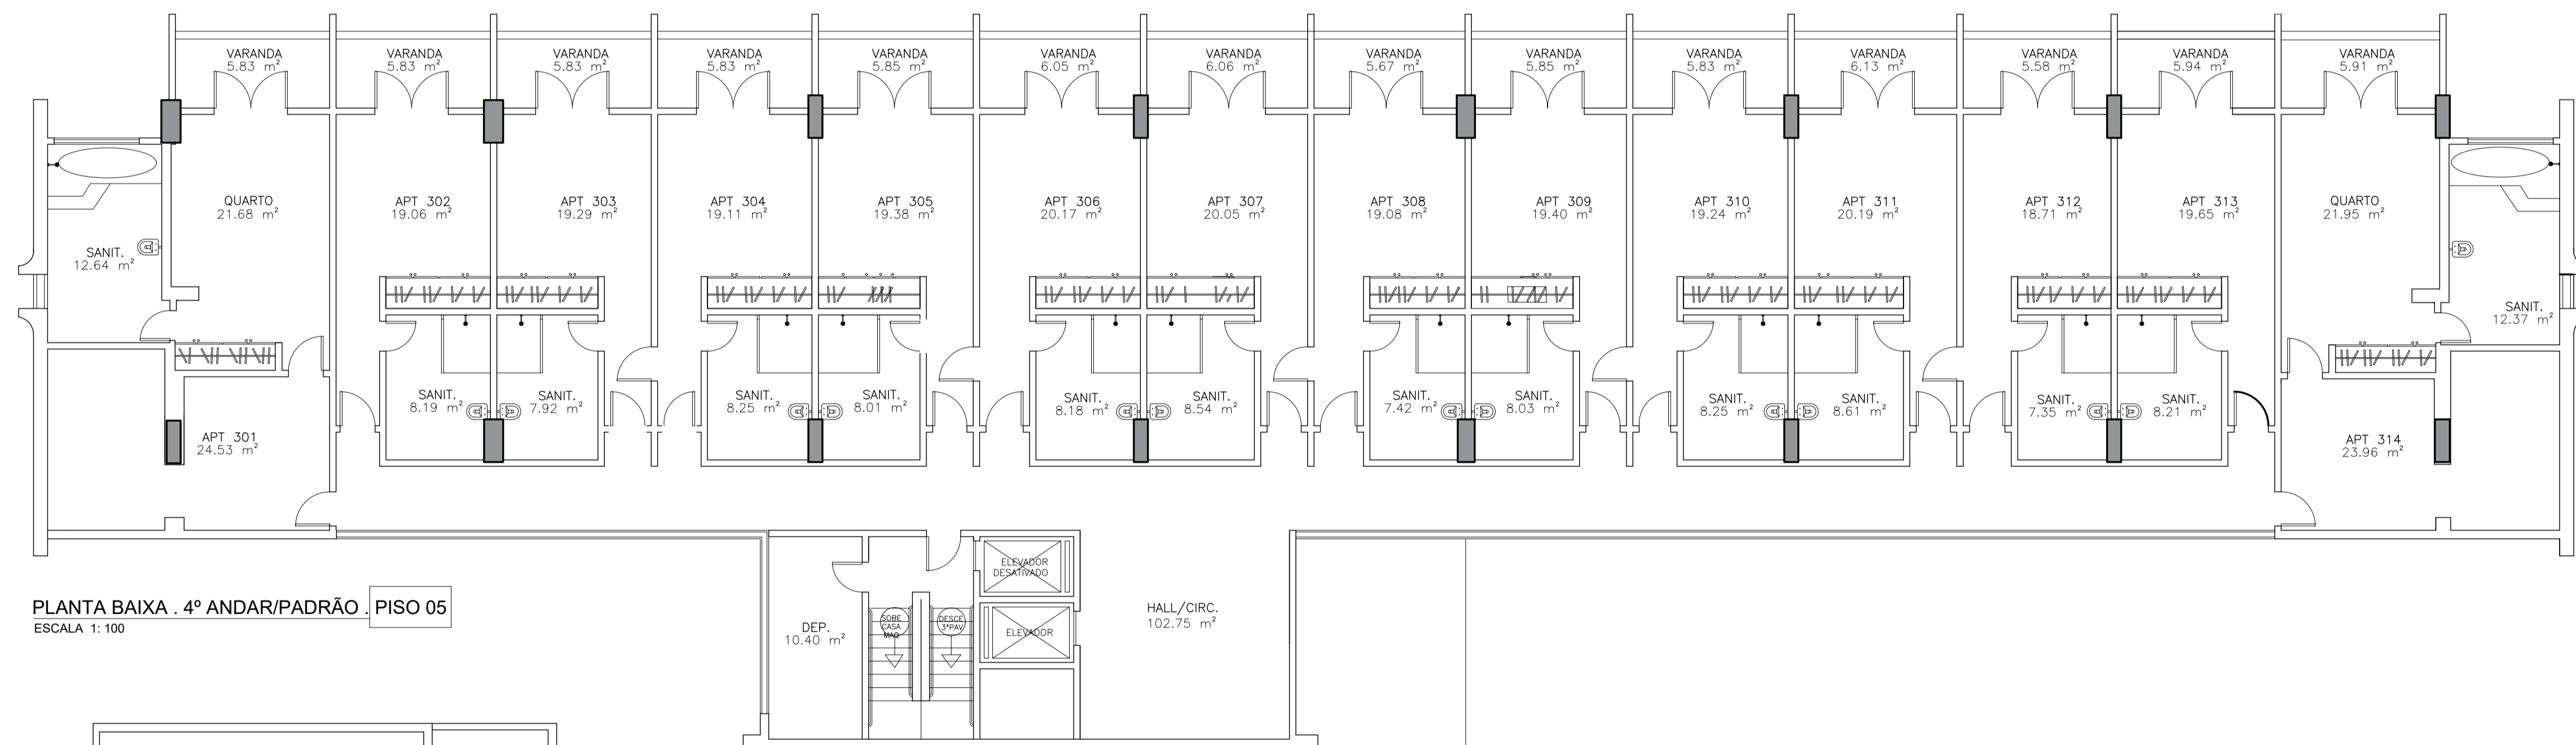

Carolina d'Albuquerque

GRANDE HOTEL JUAZEIRO

R. JOSÉ PETITINGA, 466 - SANTO ANTÔNIO - JUAZEIRO/BA ESC. 1/100

09/11/2022 CAROLINA

03/03

CADASTRO-PISO 4,5,6

ALBUQUERQUE
Arquitetos Associados S. Simples