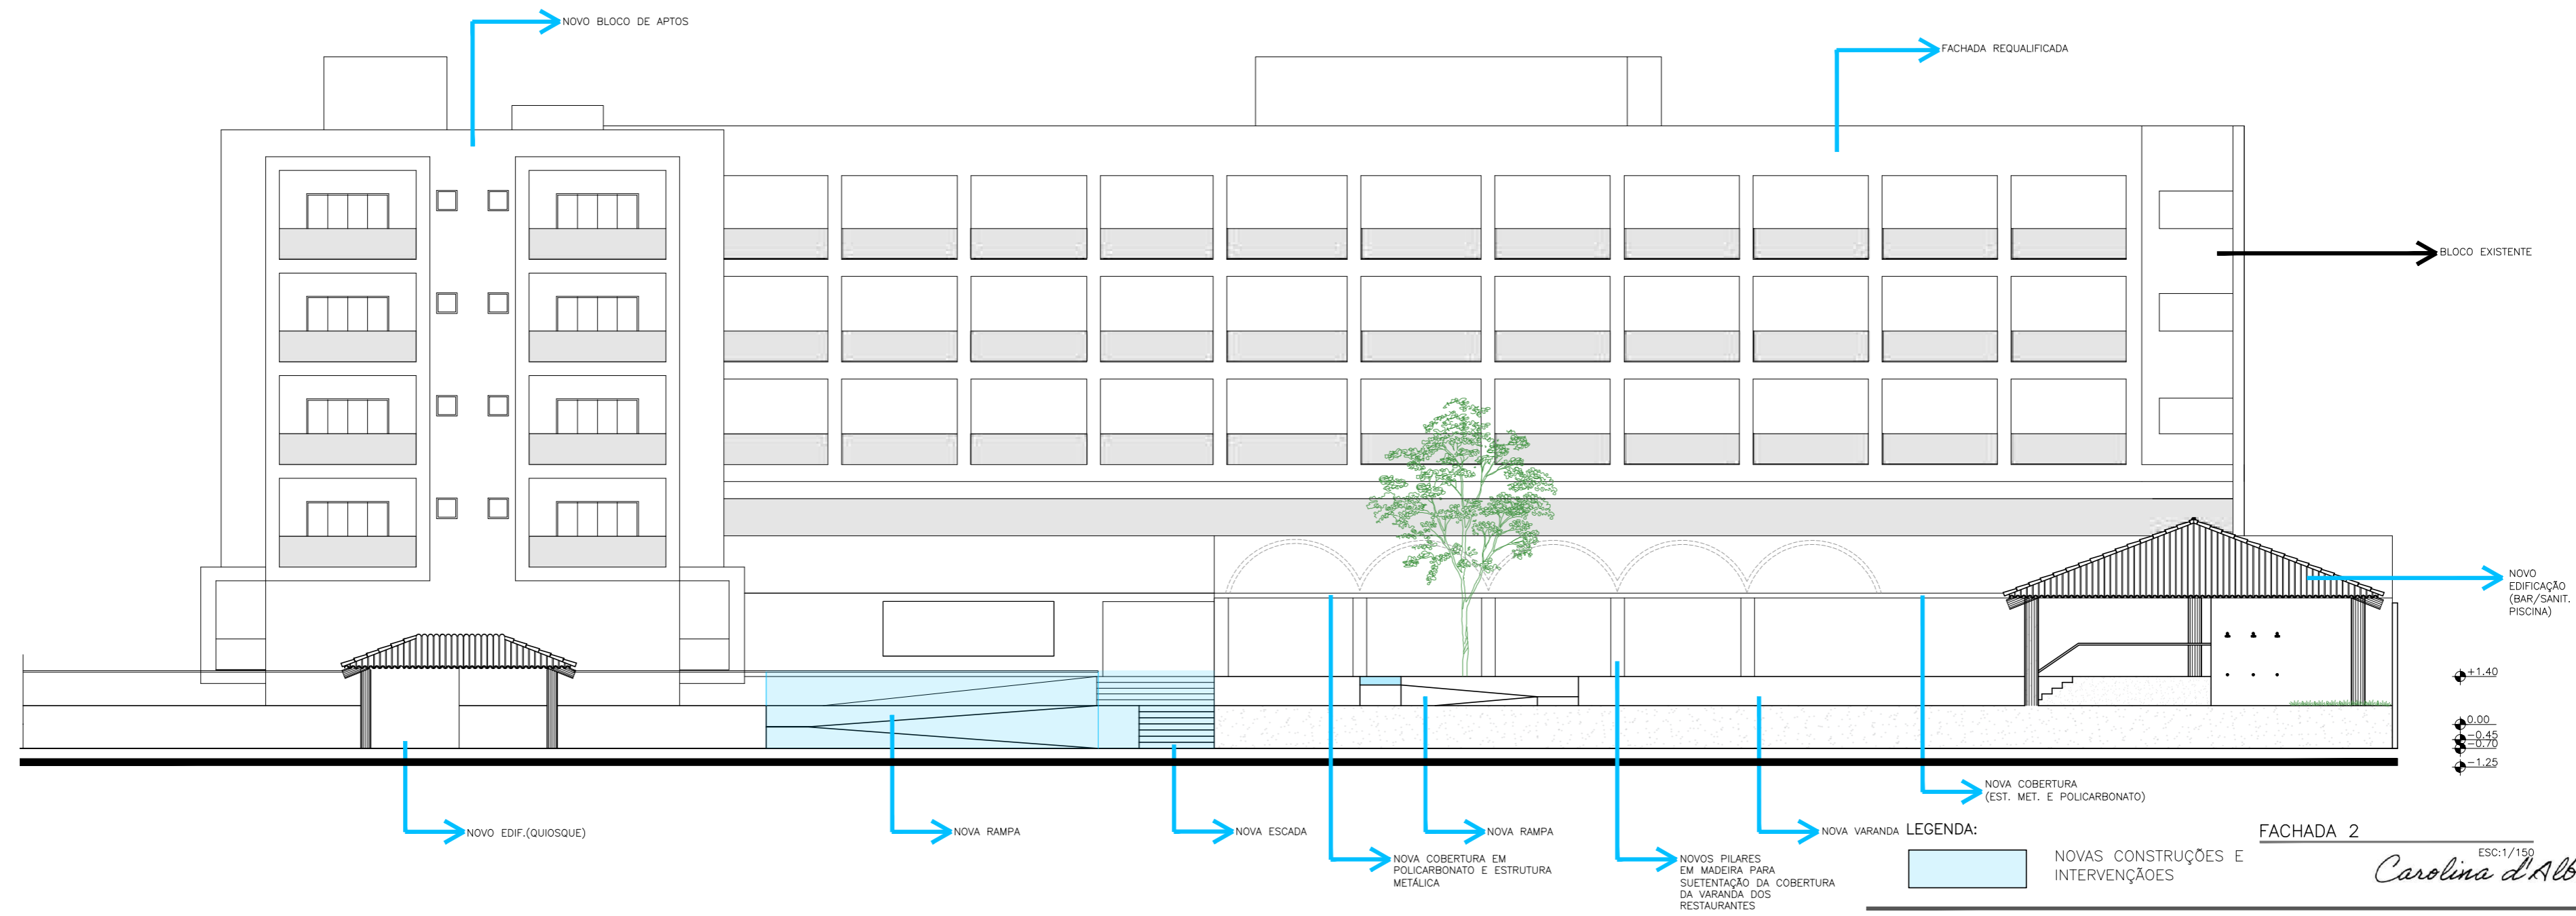

# GRANDE HOTEL JUAZEIRO - FACHADA 01/01

R. JOSÉ PETITINGA, 466 - SANTO ANTÔNIO - JUAZEIRO/BA 1/150 18/11/2022 JONAS

## DET. FACHADA

FACHADA 1  
ESC:1/150

FACHADA 2  
ESC:1/150

*Carolina d'Albuquerque*

# GRANDE HOTEL JUAZEIRO

R. JOSÉ PETITINGA, 466 - SANTO ANTÔNIO - JUAZEIRO/BA 1/150 10/01/2023 CAROLINA

ESPEC. FACHADAS

01/01

TV. DR. JOSÉ ARAÚJO DE SOUZA

R. JOSÉ PETITINGA

TV. NAPOLEÃO LAUREANO

SITUAÇÃO  
Edu 1/200

# GRANDE HOTEL JUAZEIRO

R. JOSÉ PETITINGA, 466 - SANTO ANTÔNIO - JUAZEIRO/BA 1/150 14/12/2022 CAROLINA

PLANTA DE SITUAÇÃO **D'ALBUQUERQUE** Arquitetos Associados S. Simples

PLANTA BAIXA - SUB SOLO - CAIXA INFERIOR