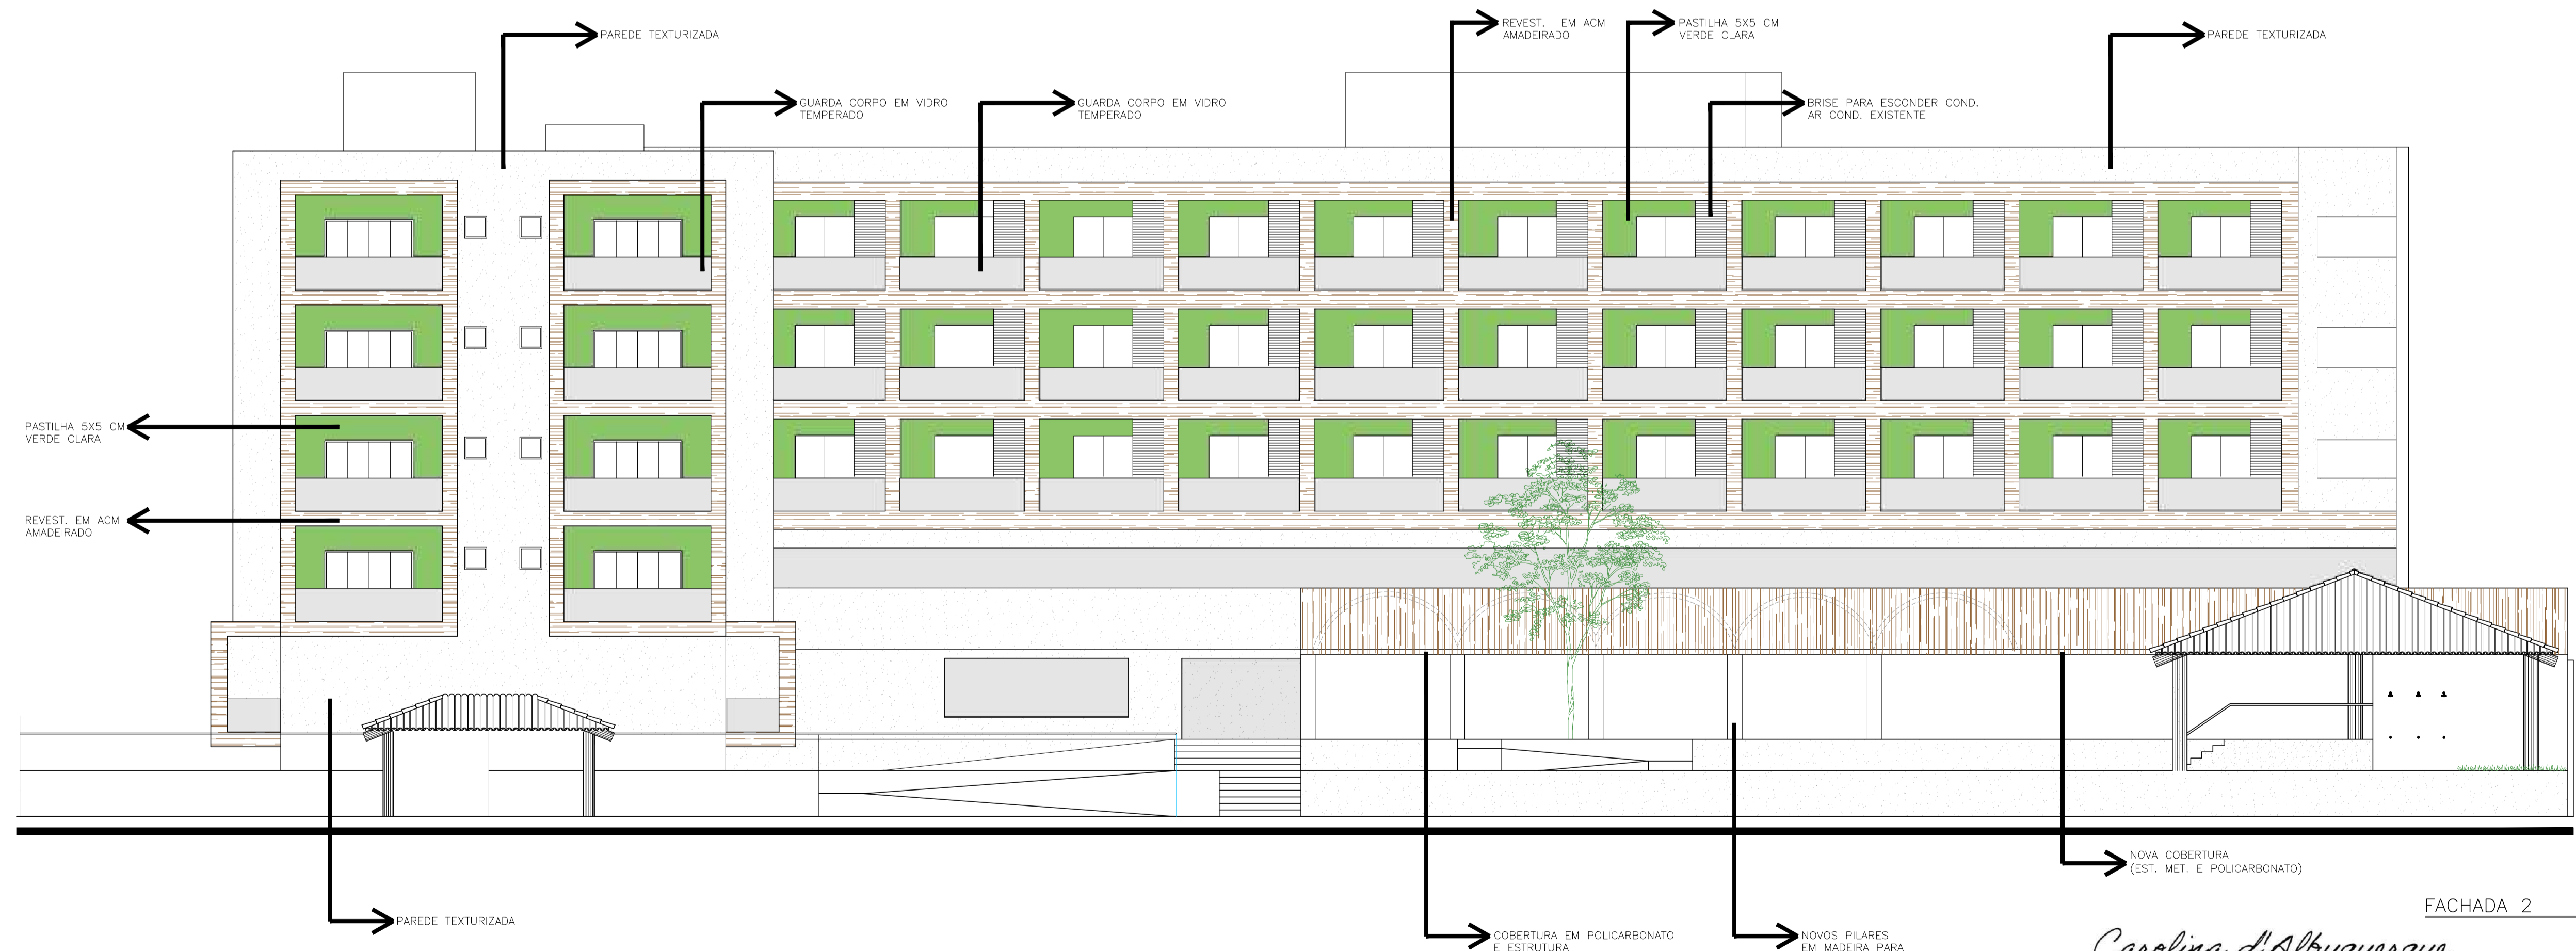

DETALHE 01  
SEM ESCALA

PLANTA BAIXA  
ESCALA: 1/50

CORTE A  
SEM ESCALA

PLANTA BAIXA 2, 3 E 4 PAV  
SEM ESCALA

PESPECTIVAS

*Carolina d'Albuquerque*

- - - - - DEMOLIR
- A SER INSTALADO

# GRANDE HOTEL JUAZEIRO - FACHADA 01/01

R. JOSÉ PETITINGA, 466 - SANTO ANTÔNIO - JUAZEIRO/BA 1/150 18/11/2022 JONAS

## DET. FACHADA

FACHADA 1  
ESC:1/150

FACHADA 2  
ESC:1/150

*Carolina d'Albuquerque*

# GRANDE HOTEL JUAZEIRO

R. JOSÉ PETITINGA, 466 - SANTO ANTÔNIO - JUAZEIRO/BA 1/150 14/12/2022 CAROLINA

PLANTA DE SITUAÇÃO **D'ALBUQUERQUE** Arquitetos Associados S. Simples

PLANTA BAIXA - SUB SOLO - CAIXA INFERIOR