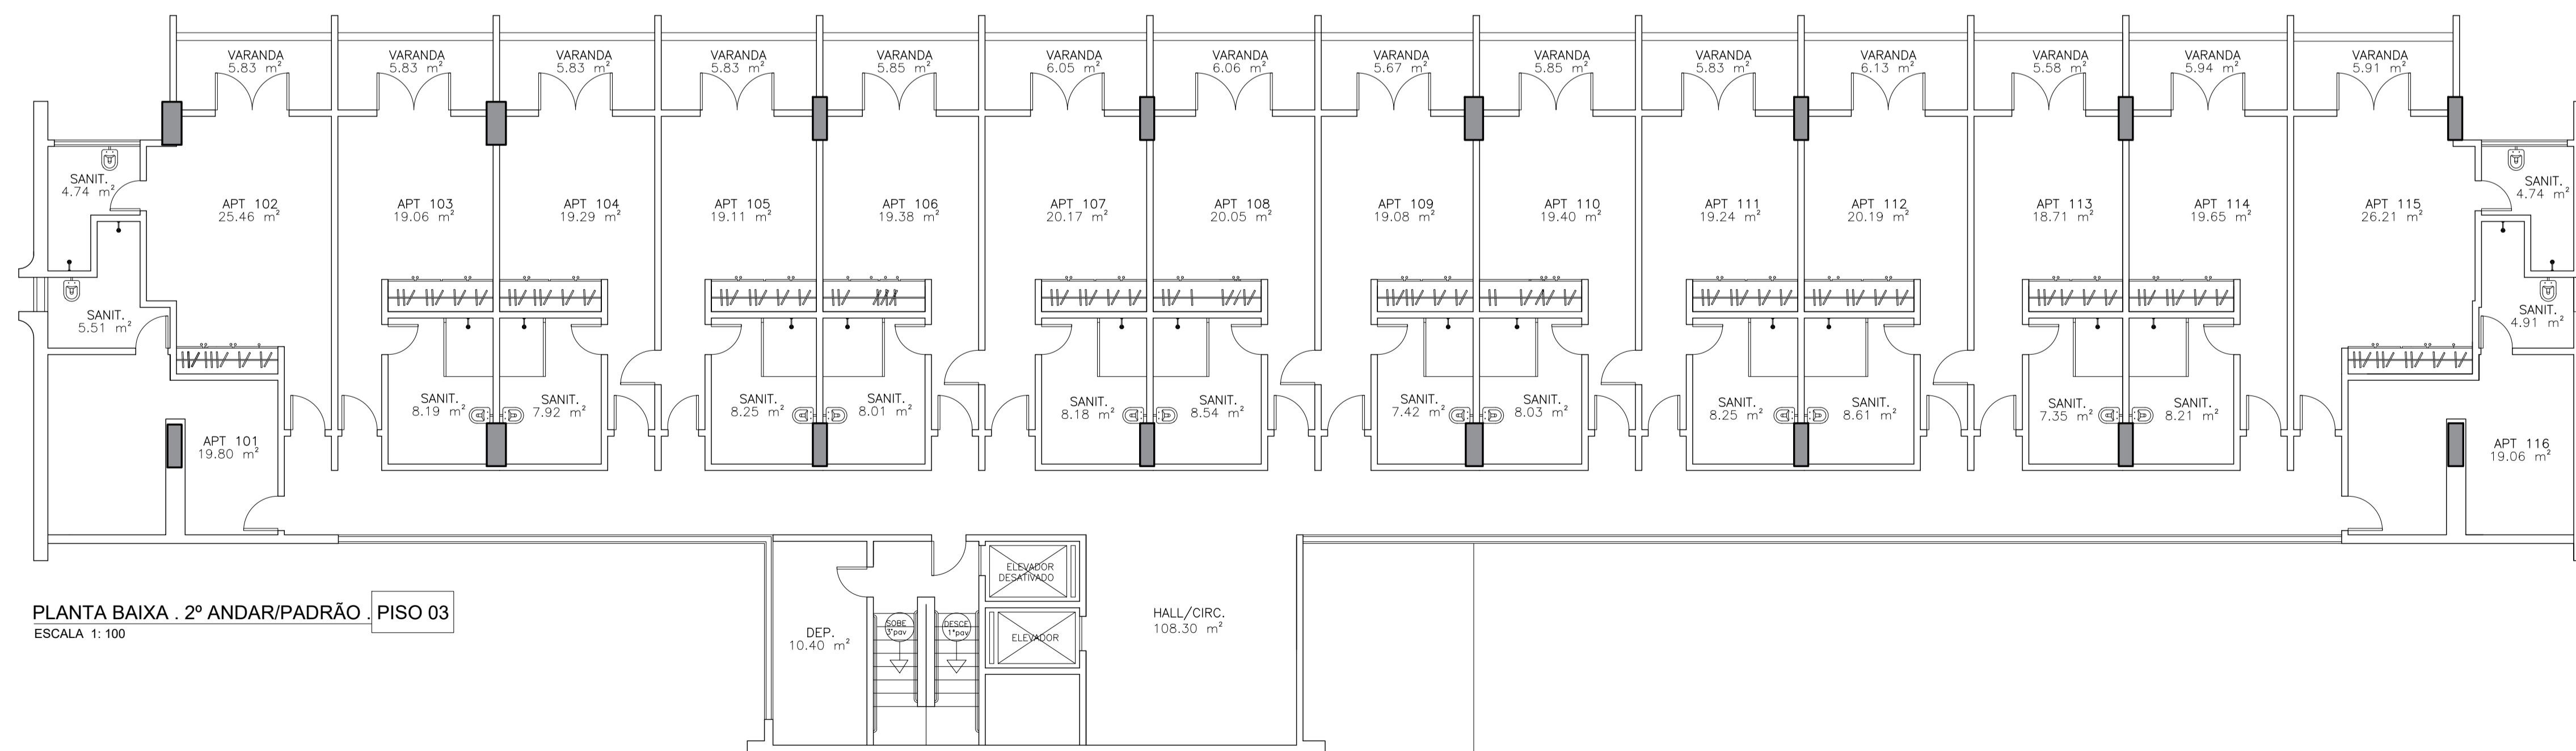

PLANTA BAIXA . 2º ANDAR/PADRÃO . PISO 03
ESCALA 1: 100