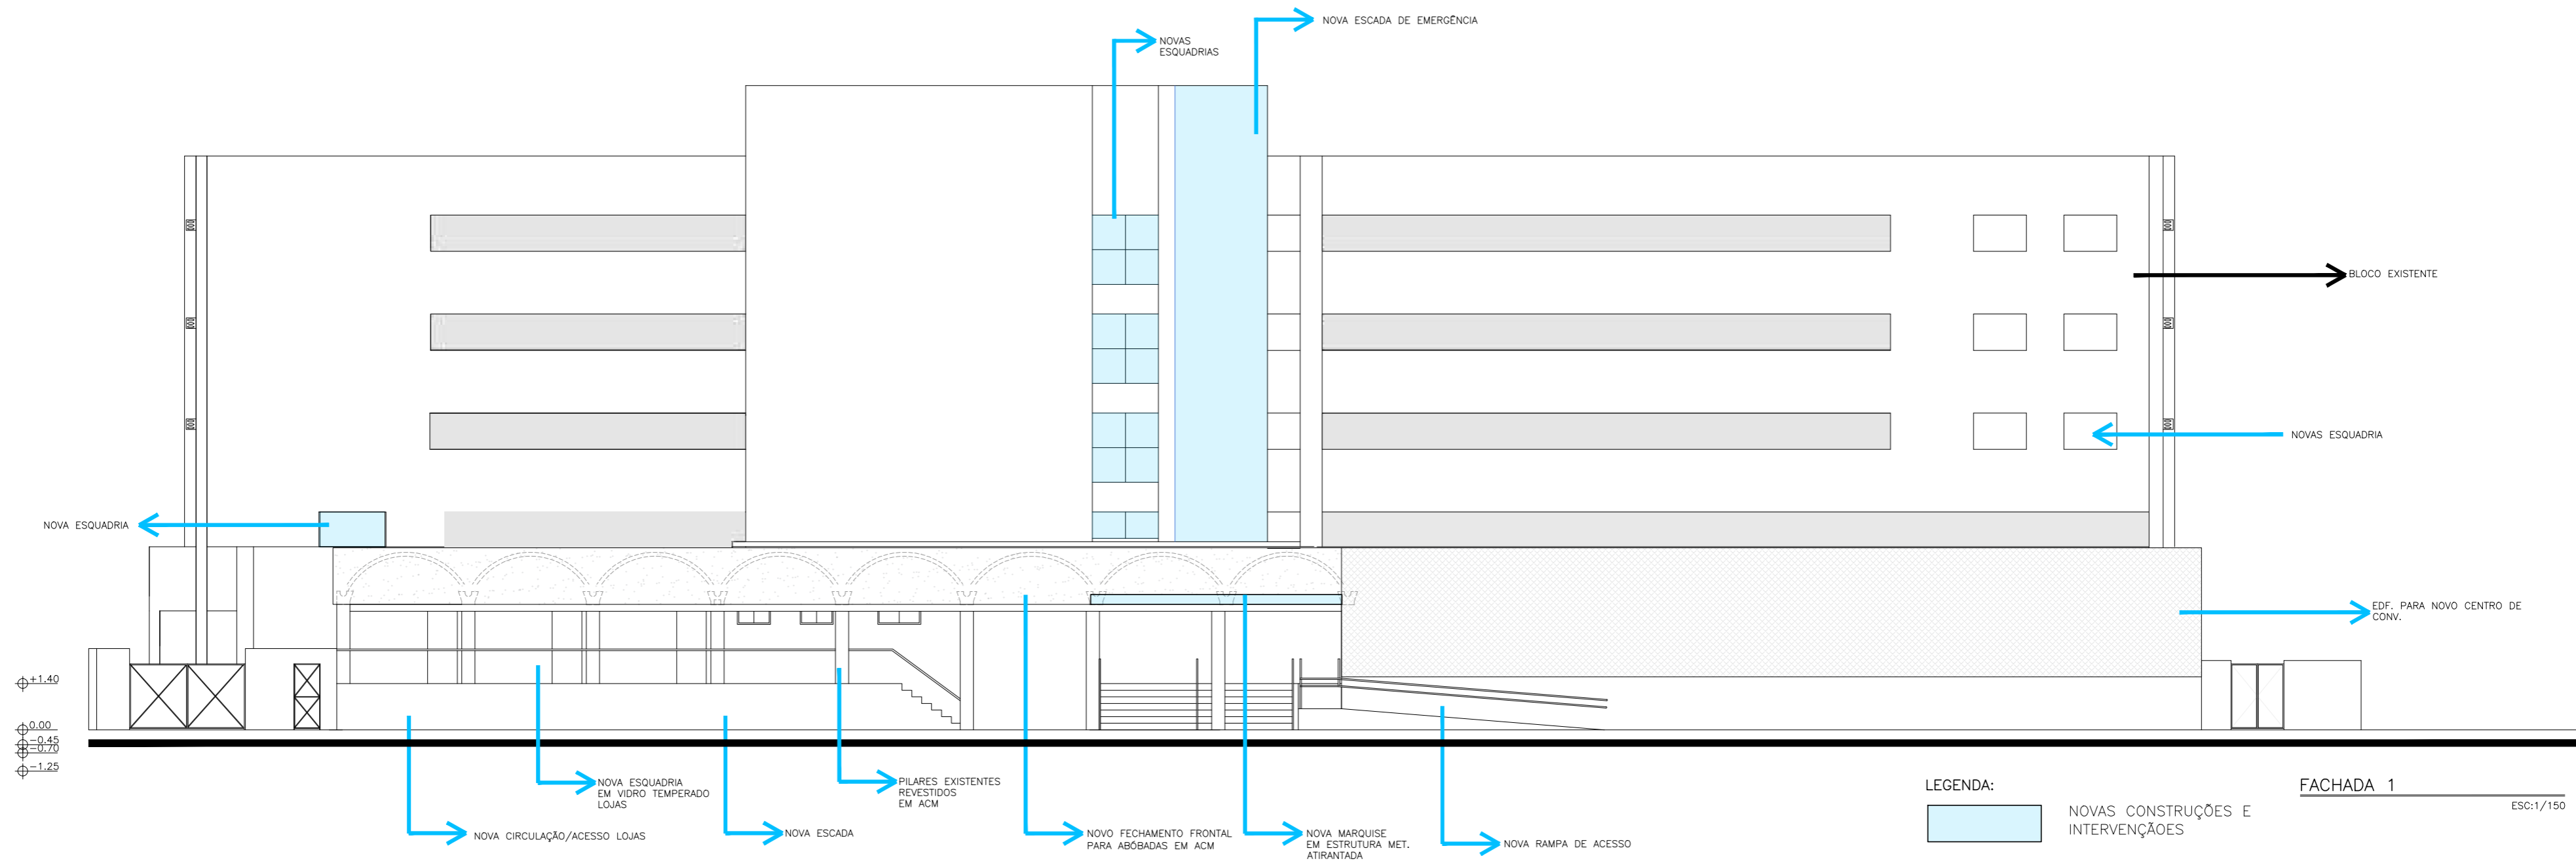

# GRANDE HOTEL JUAZEIRO

R. JOSÉ PETITINGA, 466 - SANTO ANTÔNIO - JUAZEIRO/BA 1/150 10/01/2023 CAROLINA

ESPEC. FACHADAS

01/01

TV. DR. JOSÉ ARAÚJO DE SOUZA

R. JOSÉ PETITINGA

TV. NAPOLEÃO LAUREANO

SITUAÇÃO  
Edu 1/200

# GRANDE HOTEL JUAZEIRO

R. JOSÉ PETITINGA, 466 - SANTO ANTÔNIO - JUAZEIRO/BA 1/150 14/12/2022 CAROLINA

PLANTA DE SITUAÇÃO **D'ALBUQUERQUE** Arquitetos Associados S. Simples

PLANTA BAIXA - SUB SOLO - CAIXA INFERIOR