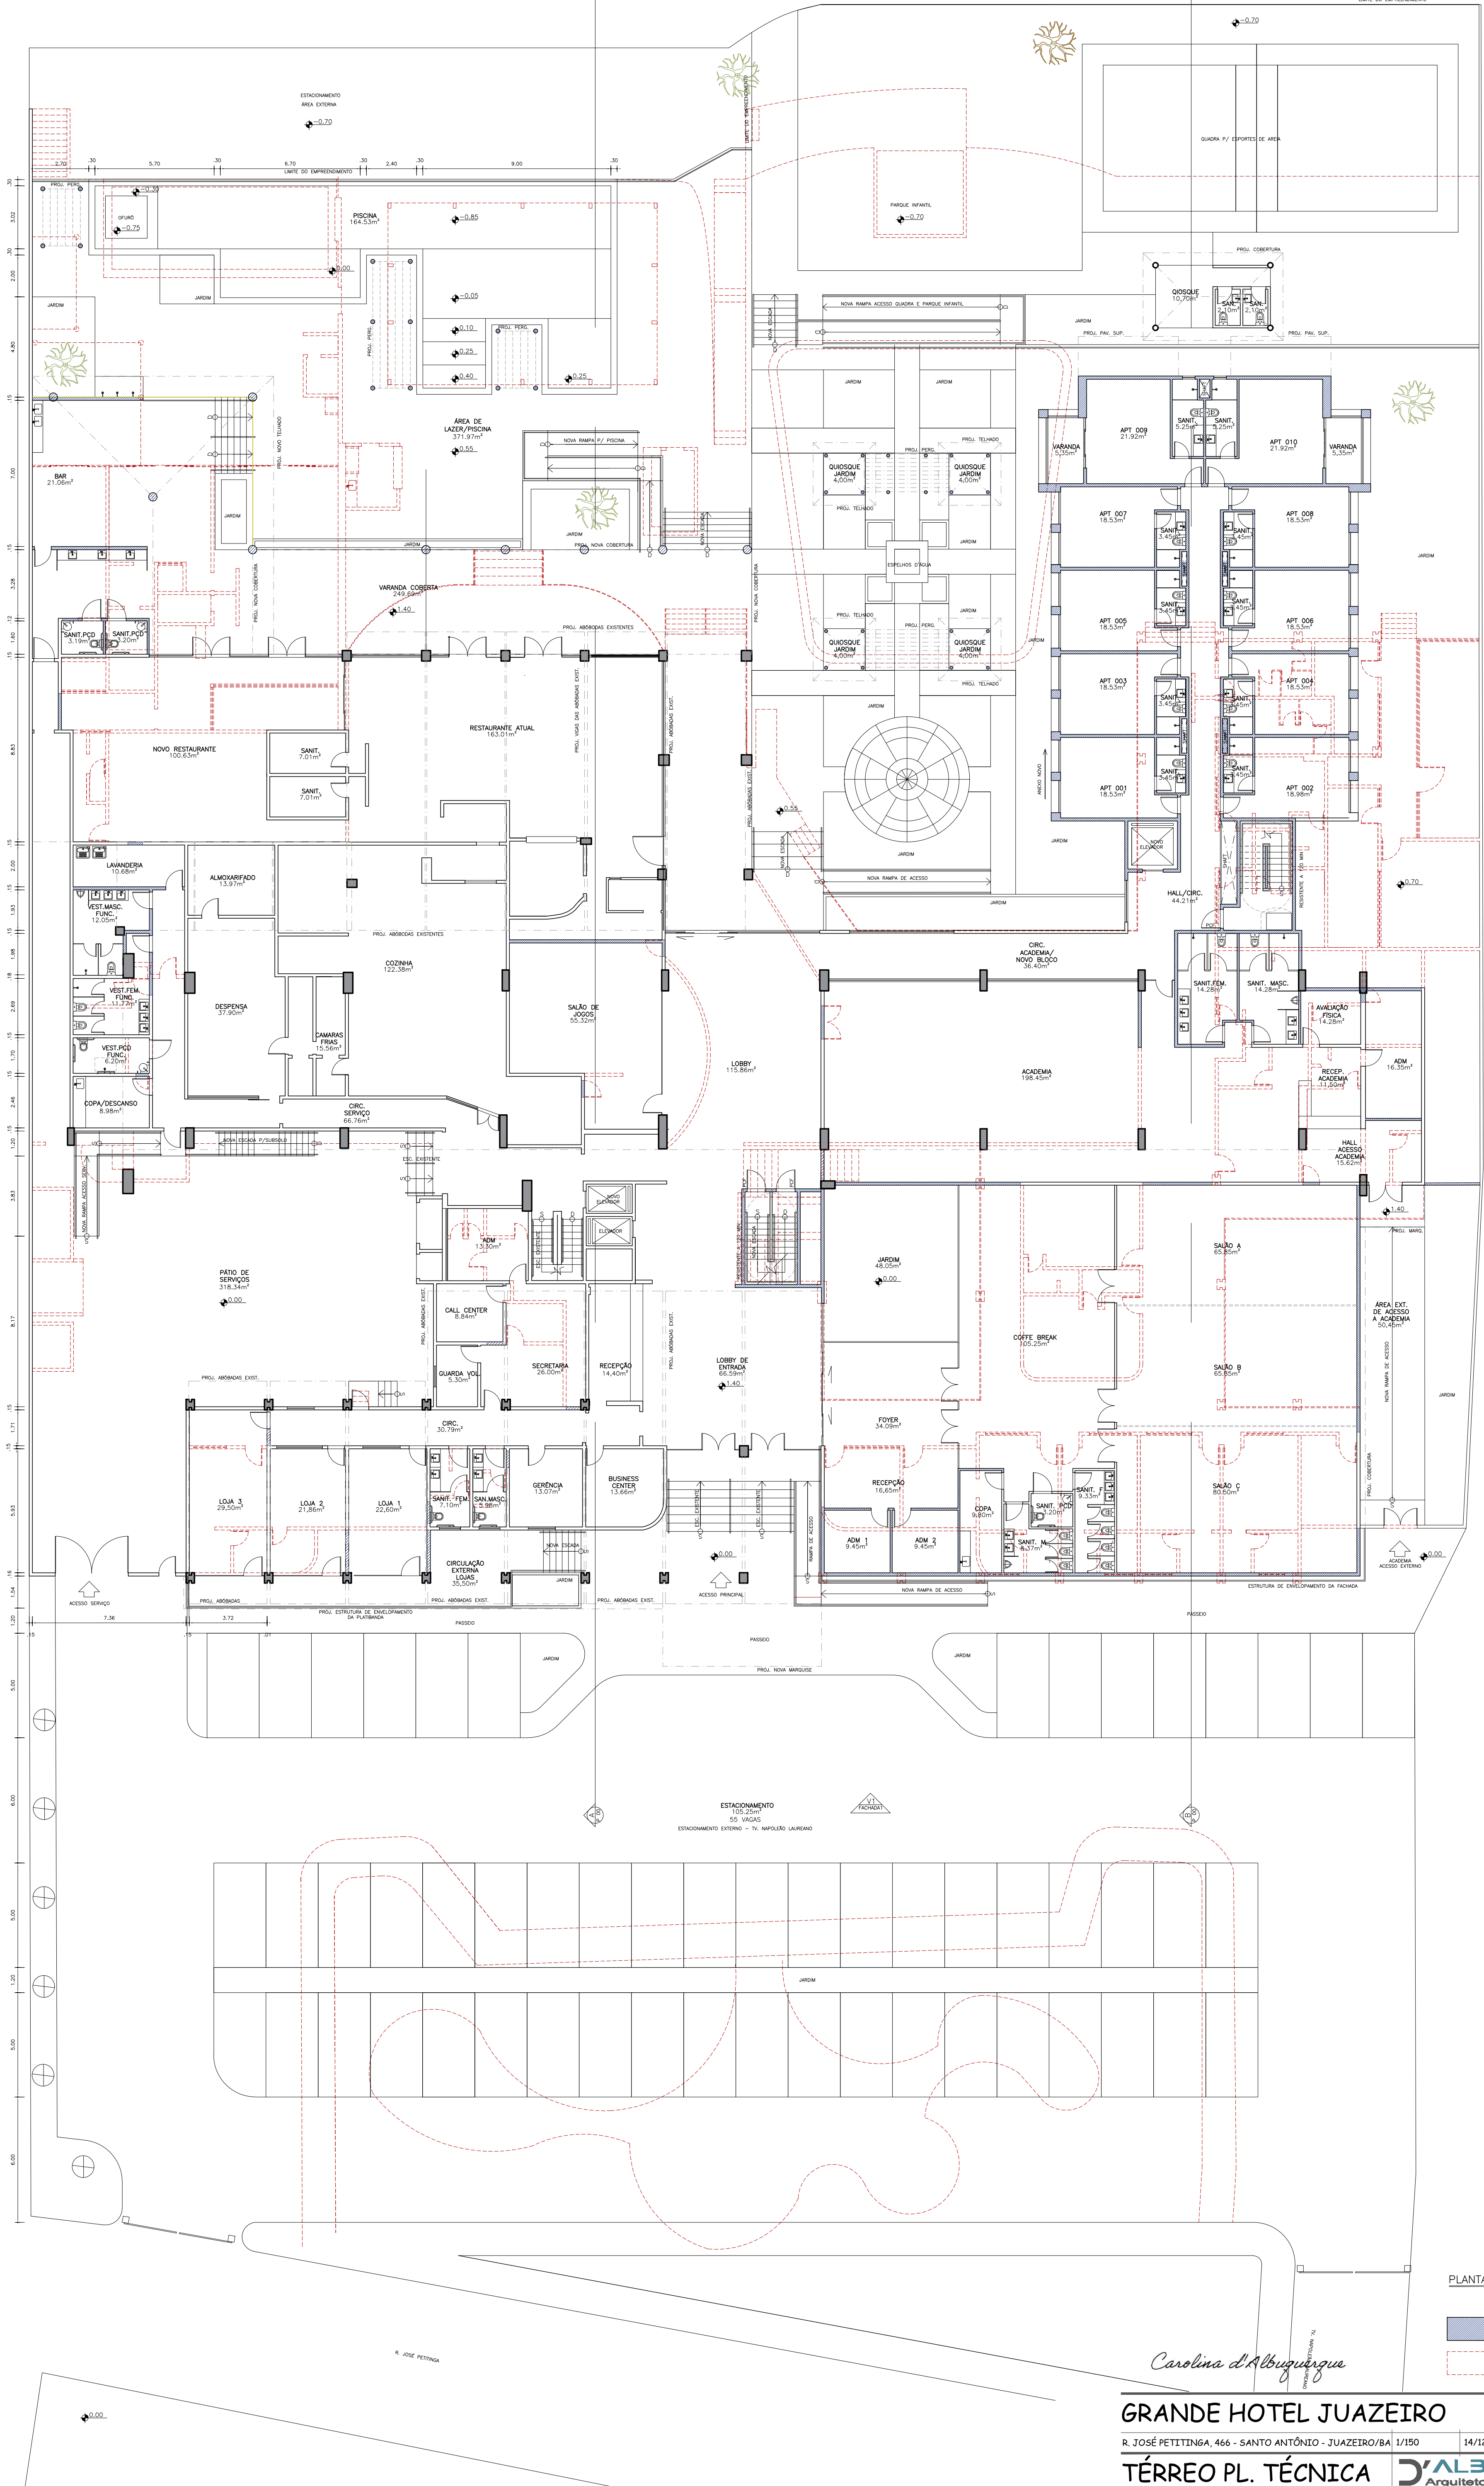

PLANTA BAIXA TÉRREO
ESC: 1/150

- CONSTRUIR
- DEMOLIR

Carolina d'Albuquerque

GRANDE HOTEL JUAZEIRO

R. JOSÉ PETTINGA, 466 - SANTO ANTÔNIO - JUAZEIRO/BA | 1/150

TÉRREO PL. TÉCNICA

14/12/2022 CAROLINA

NOTA DE PROJETO Nº 14