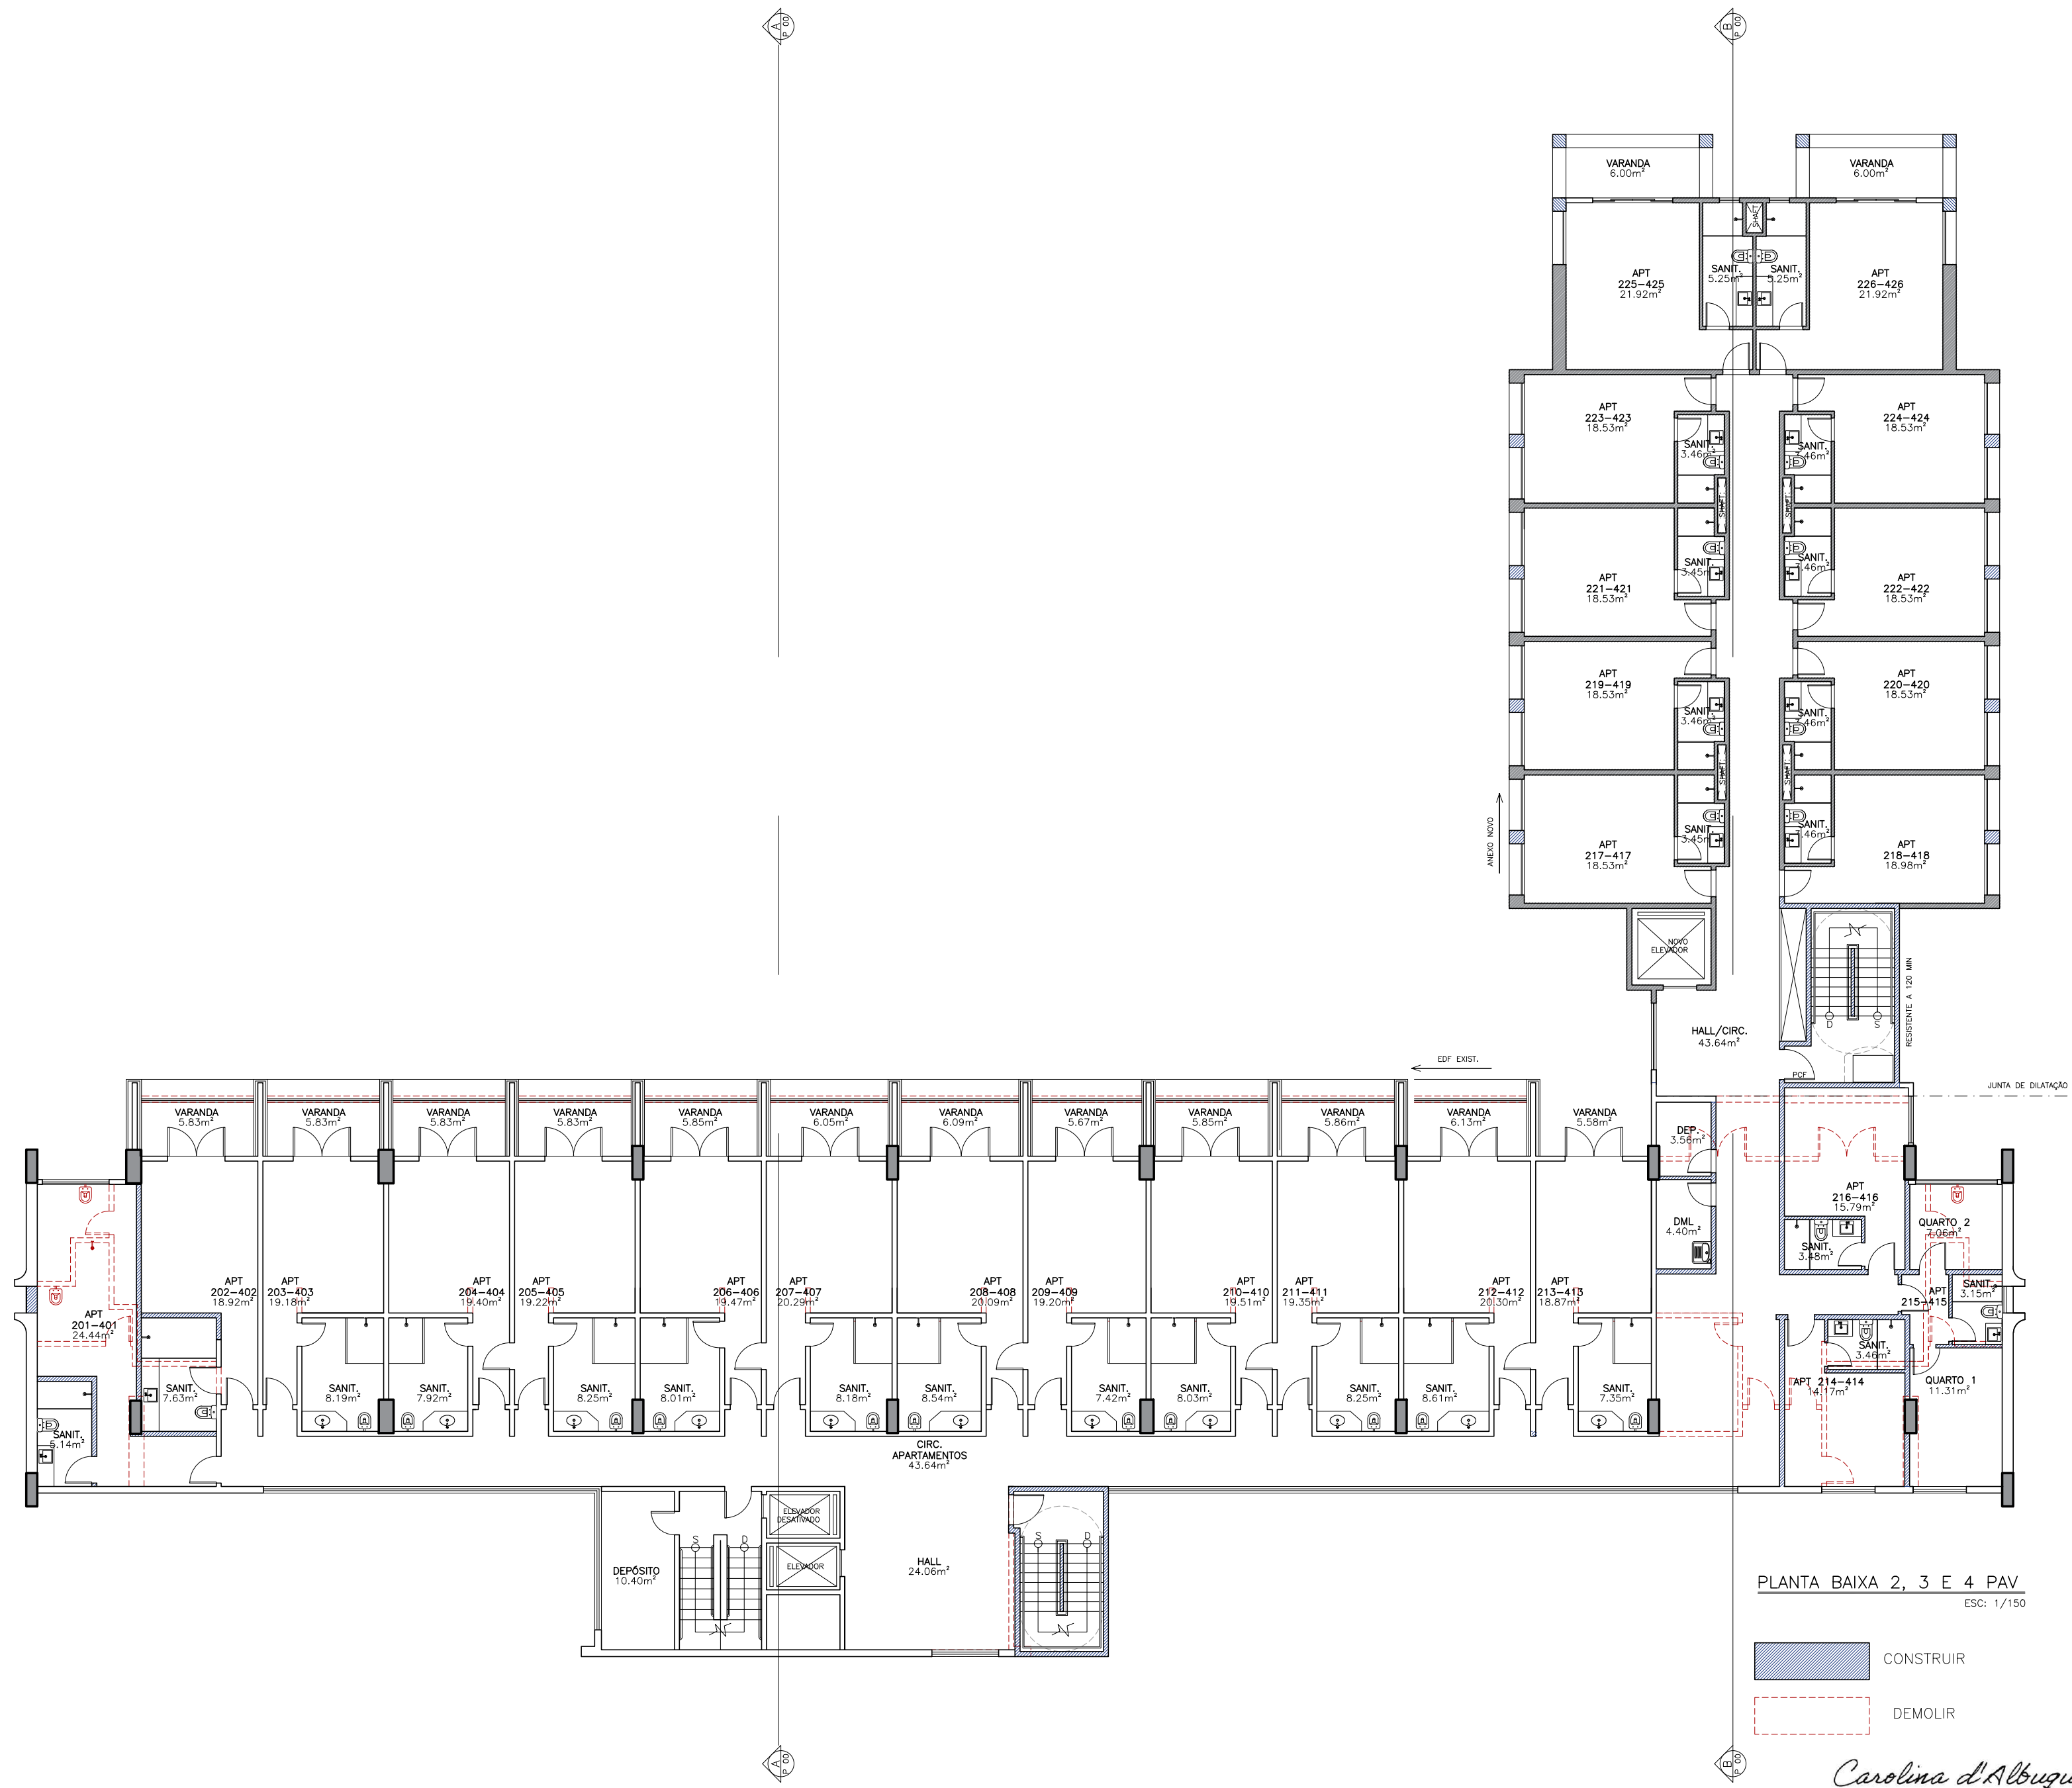

PLANTA BAIXA

**GRANDE HOTEL JUAZEIRO**

R. JOSÉ PETTINGA, 466 - SANTO ANTÔNIO - JUAZEIRO/BA 1/150 14/12/2022 CAROLINA

**TÉRREO PL. LAYOUT** **ALBUQUERQUE** Arquitetos Associados S. Simples

*Carolina d'Albuquerque*

### GRANDE HOTEL JUAZEIRO

R. JOSÉ PETTINGA, 466 - SANTO ANTÔNIO - JUAZEIRO/BA | 1/150

TÉRREO PL. TÉCNICA

14/12/2022 CAROLINA

**D'ALBUQUERQUE**  
Arquitetos Associados S. Simples

NOTA DE PROJETO Nº 14

Carolina d'Albuquerque

# GRANDE HOTEL JUAZEIRO

07/11

R. JOSÉ PETTINGA, 466 - SANTO ANTÔNIO - JUAZEIRO/BA 1/150

14/12/2022

CAROLINA

TIPO PL. LAYOUT

**D'ALBUQUERQUE**  
Arquitetos Associados S. Simples

PLANTA BAIXA 2, 3 E 4 PAV  
 ESC: 1/150