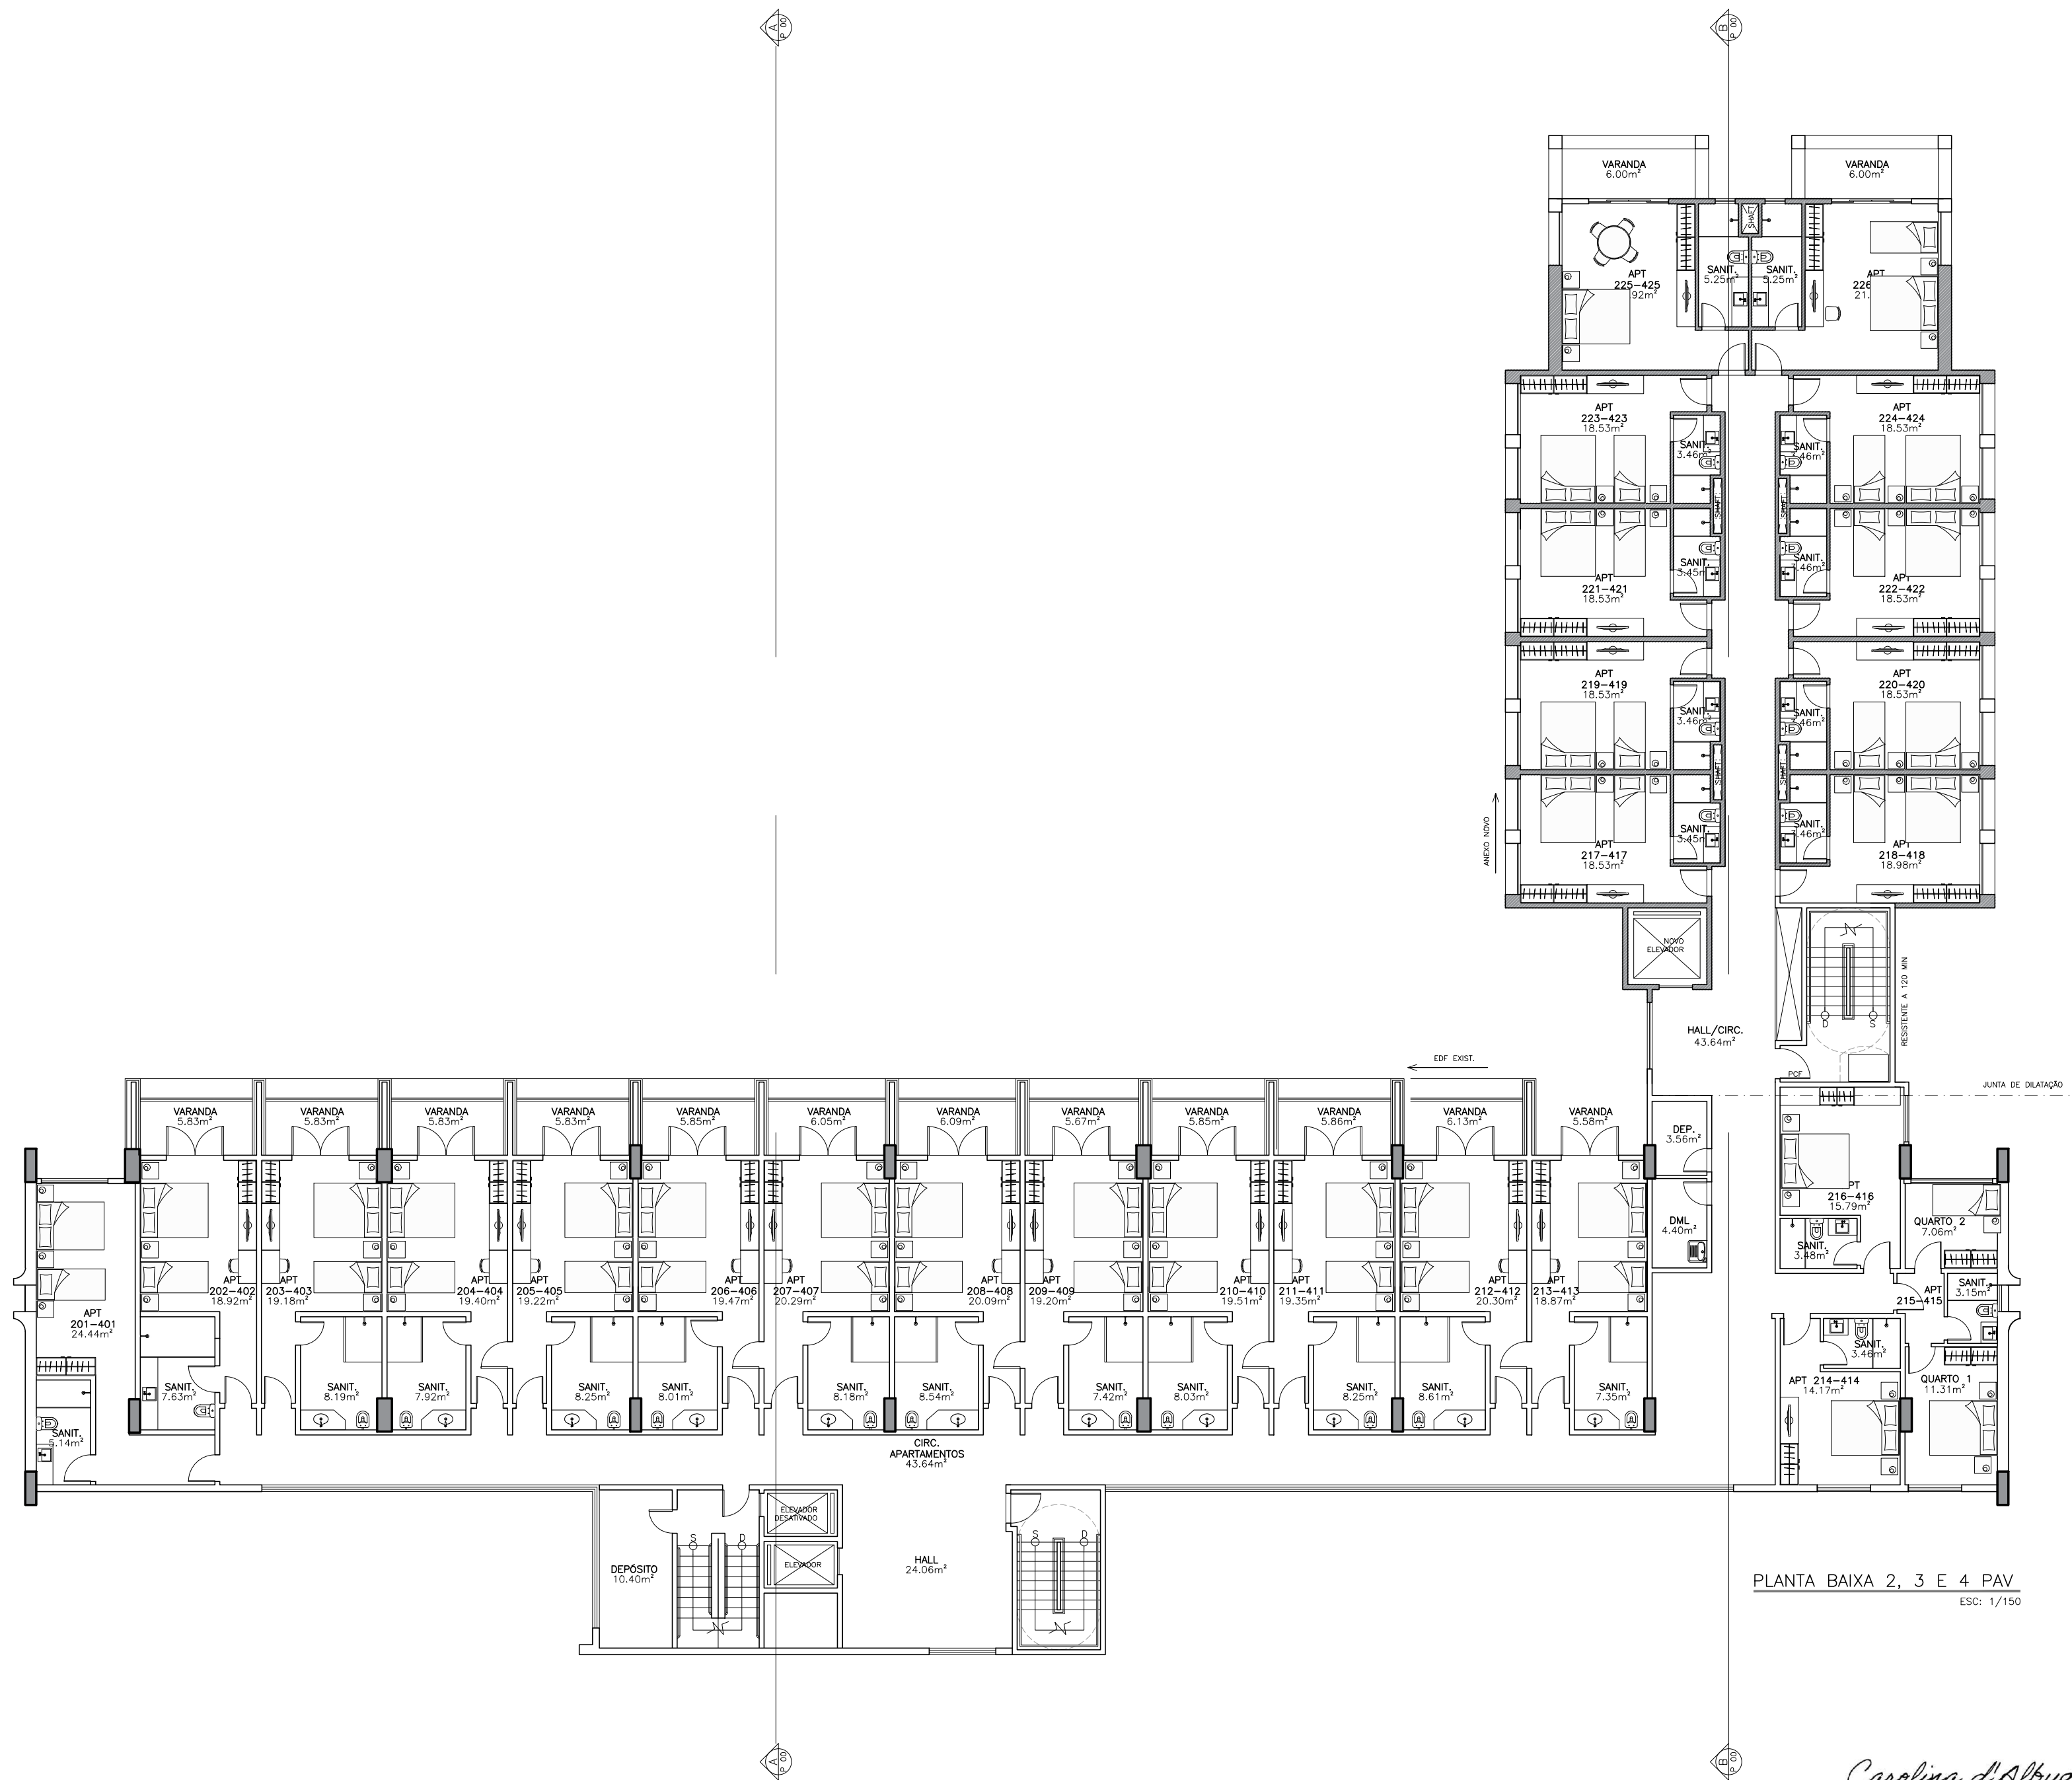

PLANTA BAIXA

**GRANDE HOTEL JUAZEIRO**

R. JOSÉ PETTINGA, 466 - SANTO ANTÔNIO - JUAZEIRO/BA 1/150 14/12/2022 CAROLINA

**TÉRREO PL. LAYOUT** **ALBUQUERQUE** Arquitetos Associados S. Simples

*Carolina d'Albuquerque*

PLANTA BAIXA TÉRREO  
ESC: 1/150

- CONSTRUIR
- DEMOLIR

*Carolina d'Albuquerque*

### GRANDE HOTEL JUAZEIRO

R. JOSÉ PETTINGA, 466 - SANTO ANTÔNIO - JUAZEIRO/BA | 1/150

TÉRREO PL. TÉCNICA

14/12/2022 CAROLINA

**D'ALBUQUERQUE**  
Arquitetos Associados S. Simples

NOTA DE PROJETO Nº 14

Carolina d'Albuquerque

# GRANDE HOTEL JUAZEIRO

07/11

R. JOSÉ PETTINGA, 466 - SANTO ANTÔNIO - JUAZEIRO/BA 1/150

14/12/2022

CAROLINA

TIPO PL. LAYOUT

**D'ALBUQUERQUE**  
Arquitetos Associados S. Simples

PLANTA BAIXA 2, 3 E 4 PAV  
 ESC: 1/150