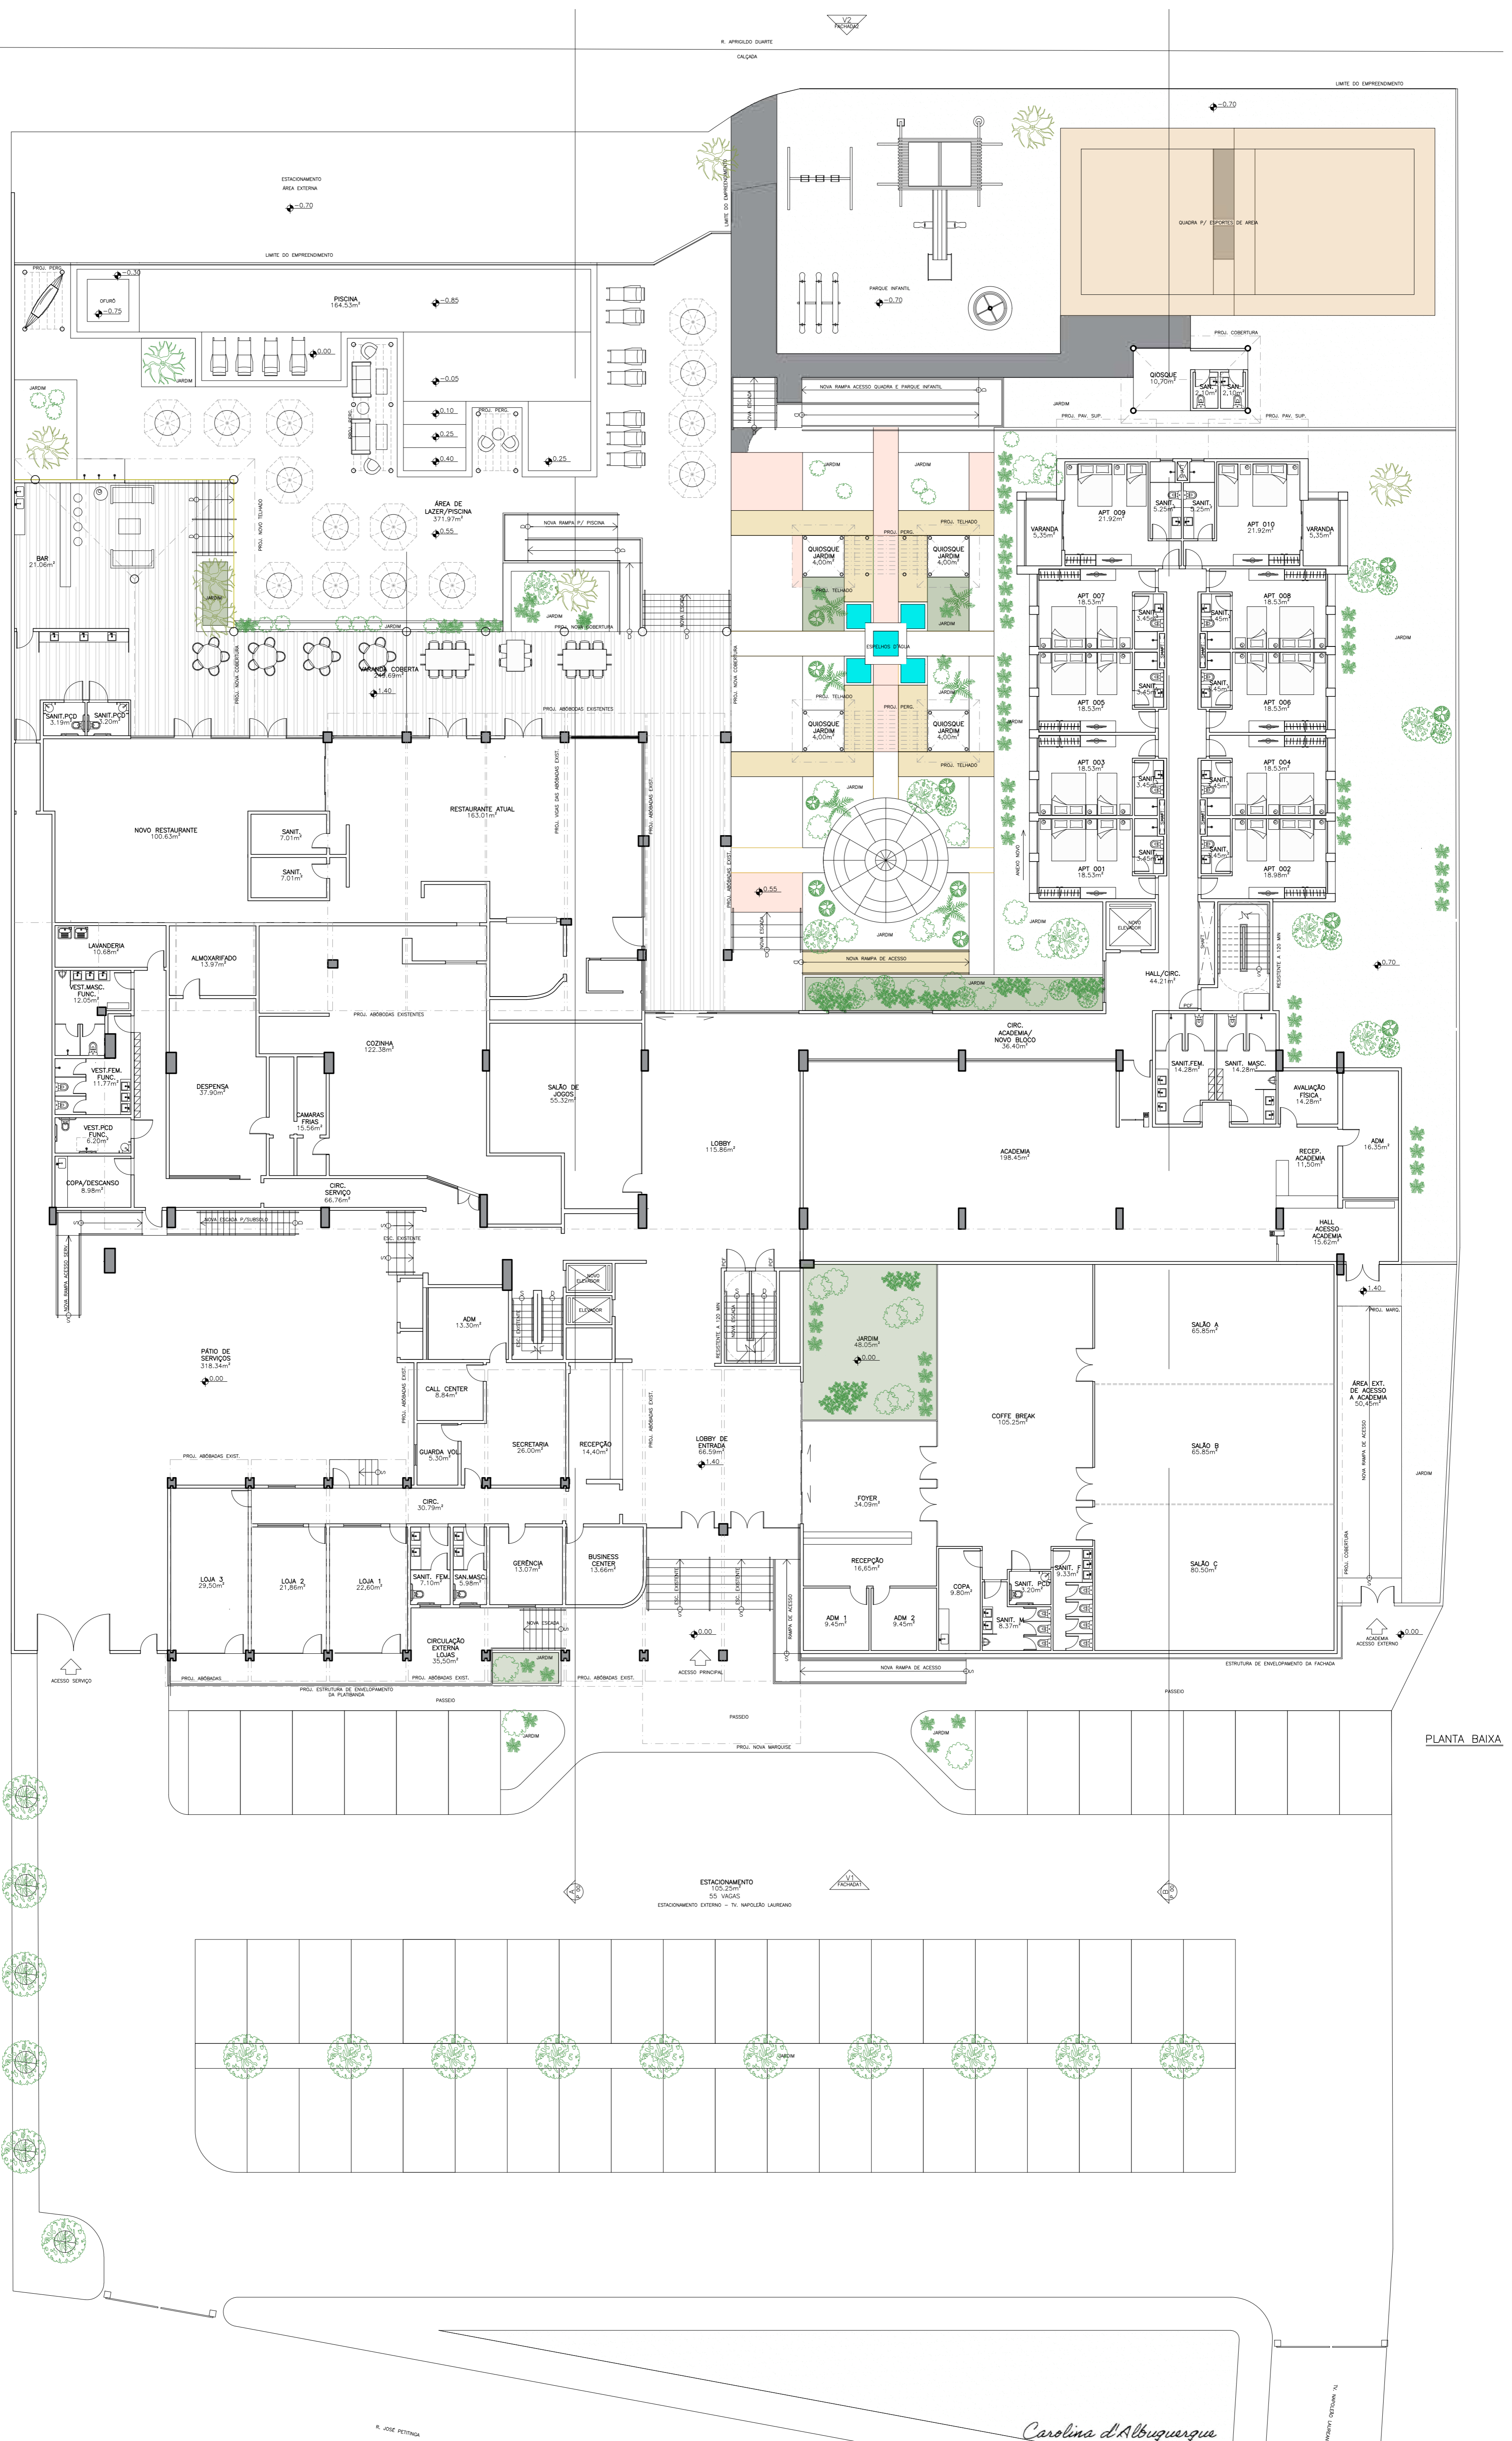

PLANTA BAIXA SUBSOLO
ESC: 1/150

- CONSTRUIR
- DEMOLIR

Carolina d'Albuquerque

GRANDE HOTEL JUAZEIRO

08/11

R. JOSÉ PETITINGA, 466 - SANTO ANTÔNIO - JUAZEIRO/BA 1/150 06/10/2022 CAROLINA

PLANTA BAIXA TÉRREO
ESQ. 1/150

CONSTRUIR
DEMOLIR

PLANTA BAIXA 1 PAV
ESQ. 1/150

CONSTRUIR
DEMOLIR

PLANTA BAIXA 2, 3 E 4 PAV
ESQ. 1/150

CONSTRUIR
DEMOLIR

PLANTA BAIXA

GRANDE HOTEL JUAZEIRO

R. JOSÉ PETTINGA, 466 - SANTO ANTÔNIO - JUAZEIRO/BA 1/150 14/12/2022 CAROLINA

TÉRREO PL. LAYOUT **ALBUQUERQUE** Arquitetos Associados S. Simples

Carolina d'Albuquerque

R. JOSÉ PETTINGA

IMAGEM: GETTY IMAGES