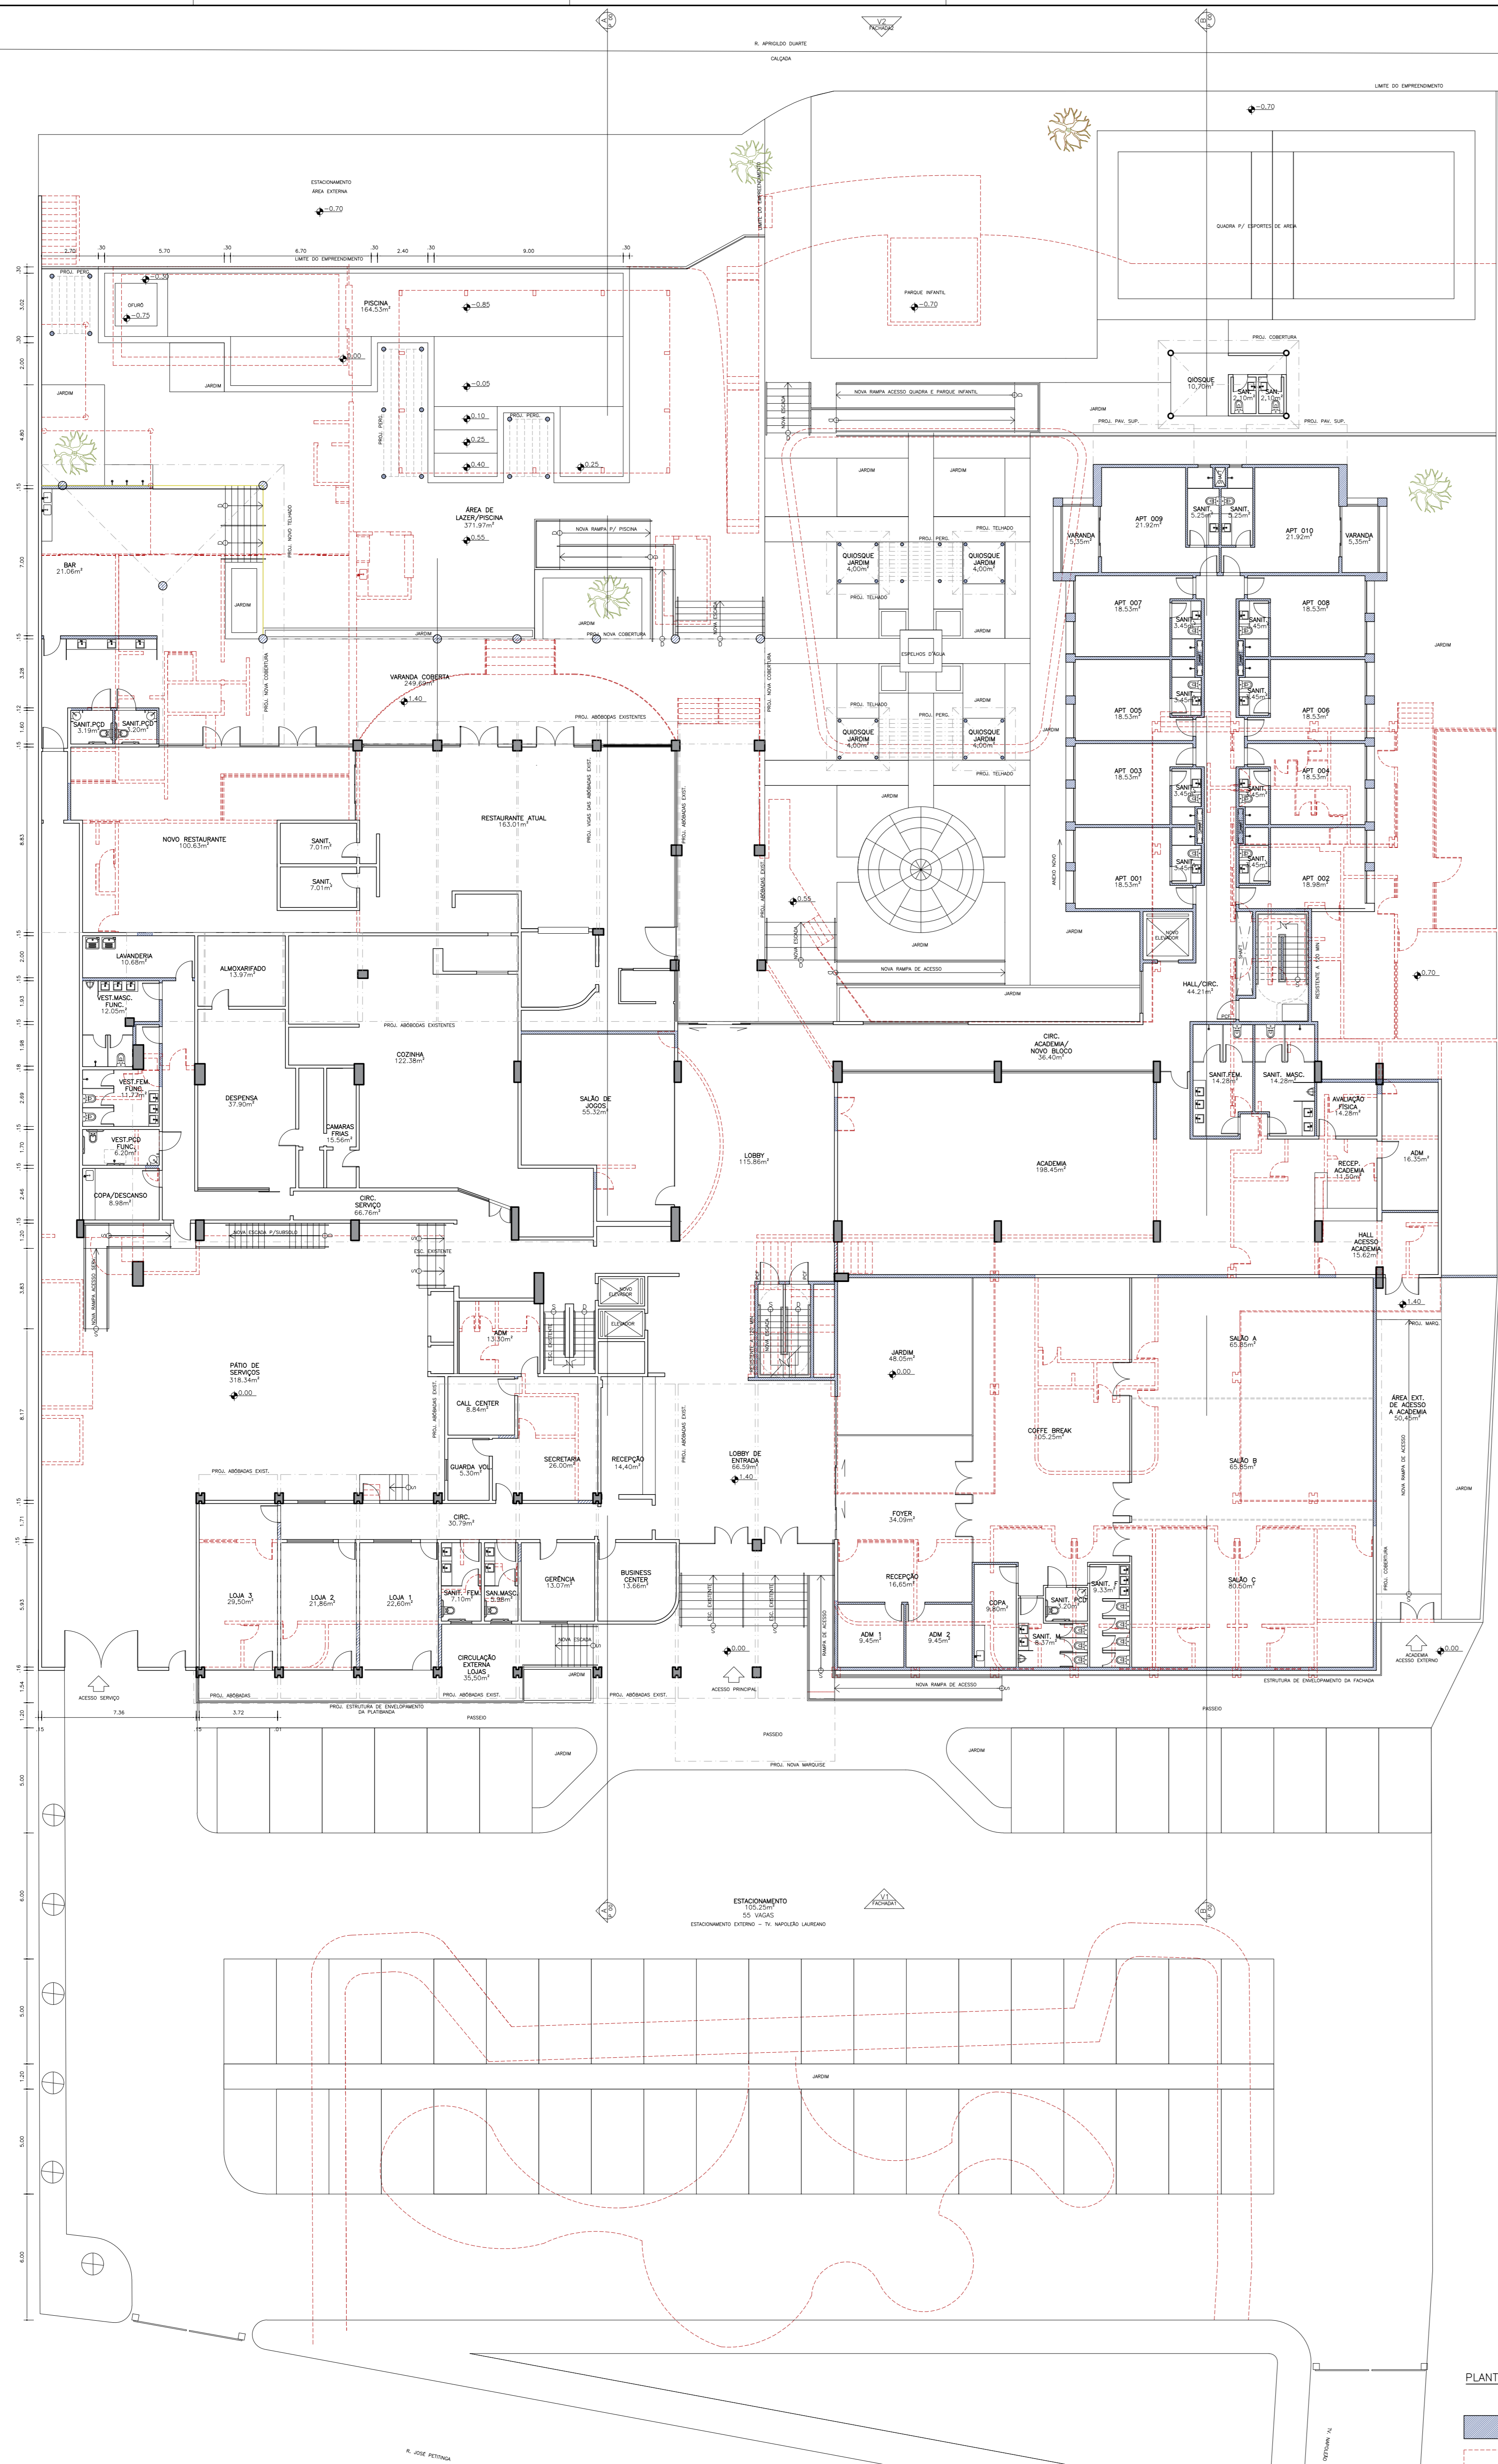

PLANTA BAIXA SUBSOLO
ESC: 1/150

- CONSTRUIR
- DEMOLIR

Carolina d'Albuquerque

GRANDE HOTEL JUAZEIRO

08/11

R. JOSÉ PETITINGA, 466 - SANTO ANTÔNIO - JUAZEIRO/BA 1/150 06/10/2022 CAROLINA

PLANTA BAIXA TÉRREO
ESQ. 1/150

CONSTRUIR
DEMOLIR

PLANTA BAIXA 1 PAV
ESQ. 1/150

CONSTRUIR
DEMOLIR

PLANTA BAIXA 2, 3 E 4 PAV
ESQ. 1/150

CONSTRUIR
DEMOLIR

PLANTA BAIXA

GRANDE HOTEL JUAZEIRO

R. JOSÉ PETTINGA, 466 - SANTO ANTÔNIO - JUAZEIRO/BA 1/150 14/12/2022 CAROLINA

TÉRREO PL. LAYOUT **ALBUQUERQUE** Arquitetos Associados S. Simples

Carolina d'Albuquerque

R. JOSÉ PETTINGA

IMAGEM: GETTY IMAGES