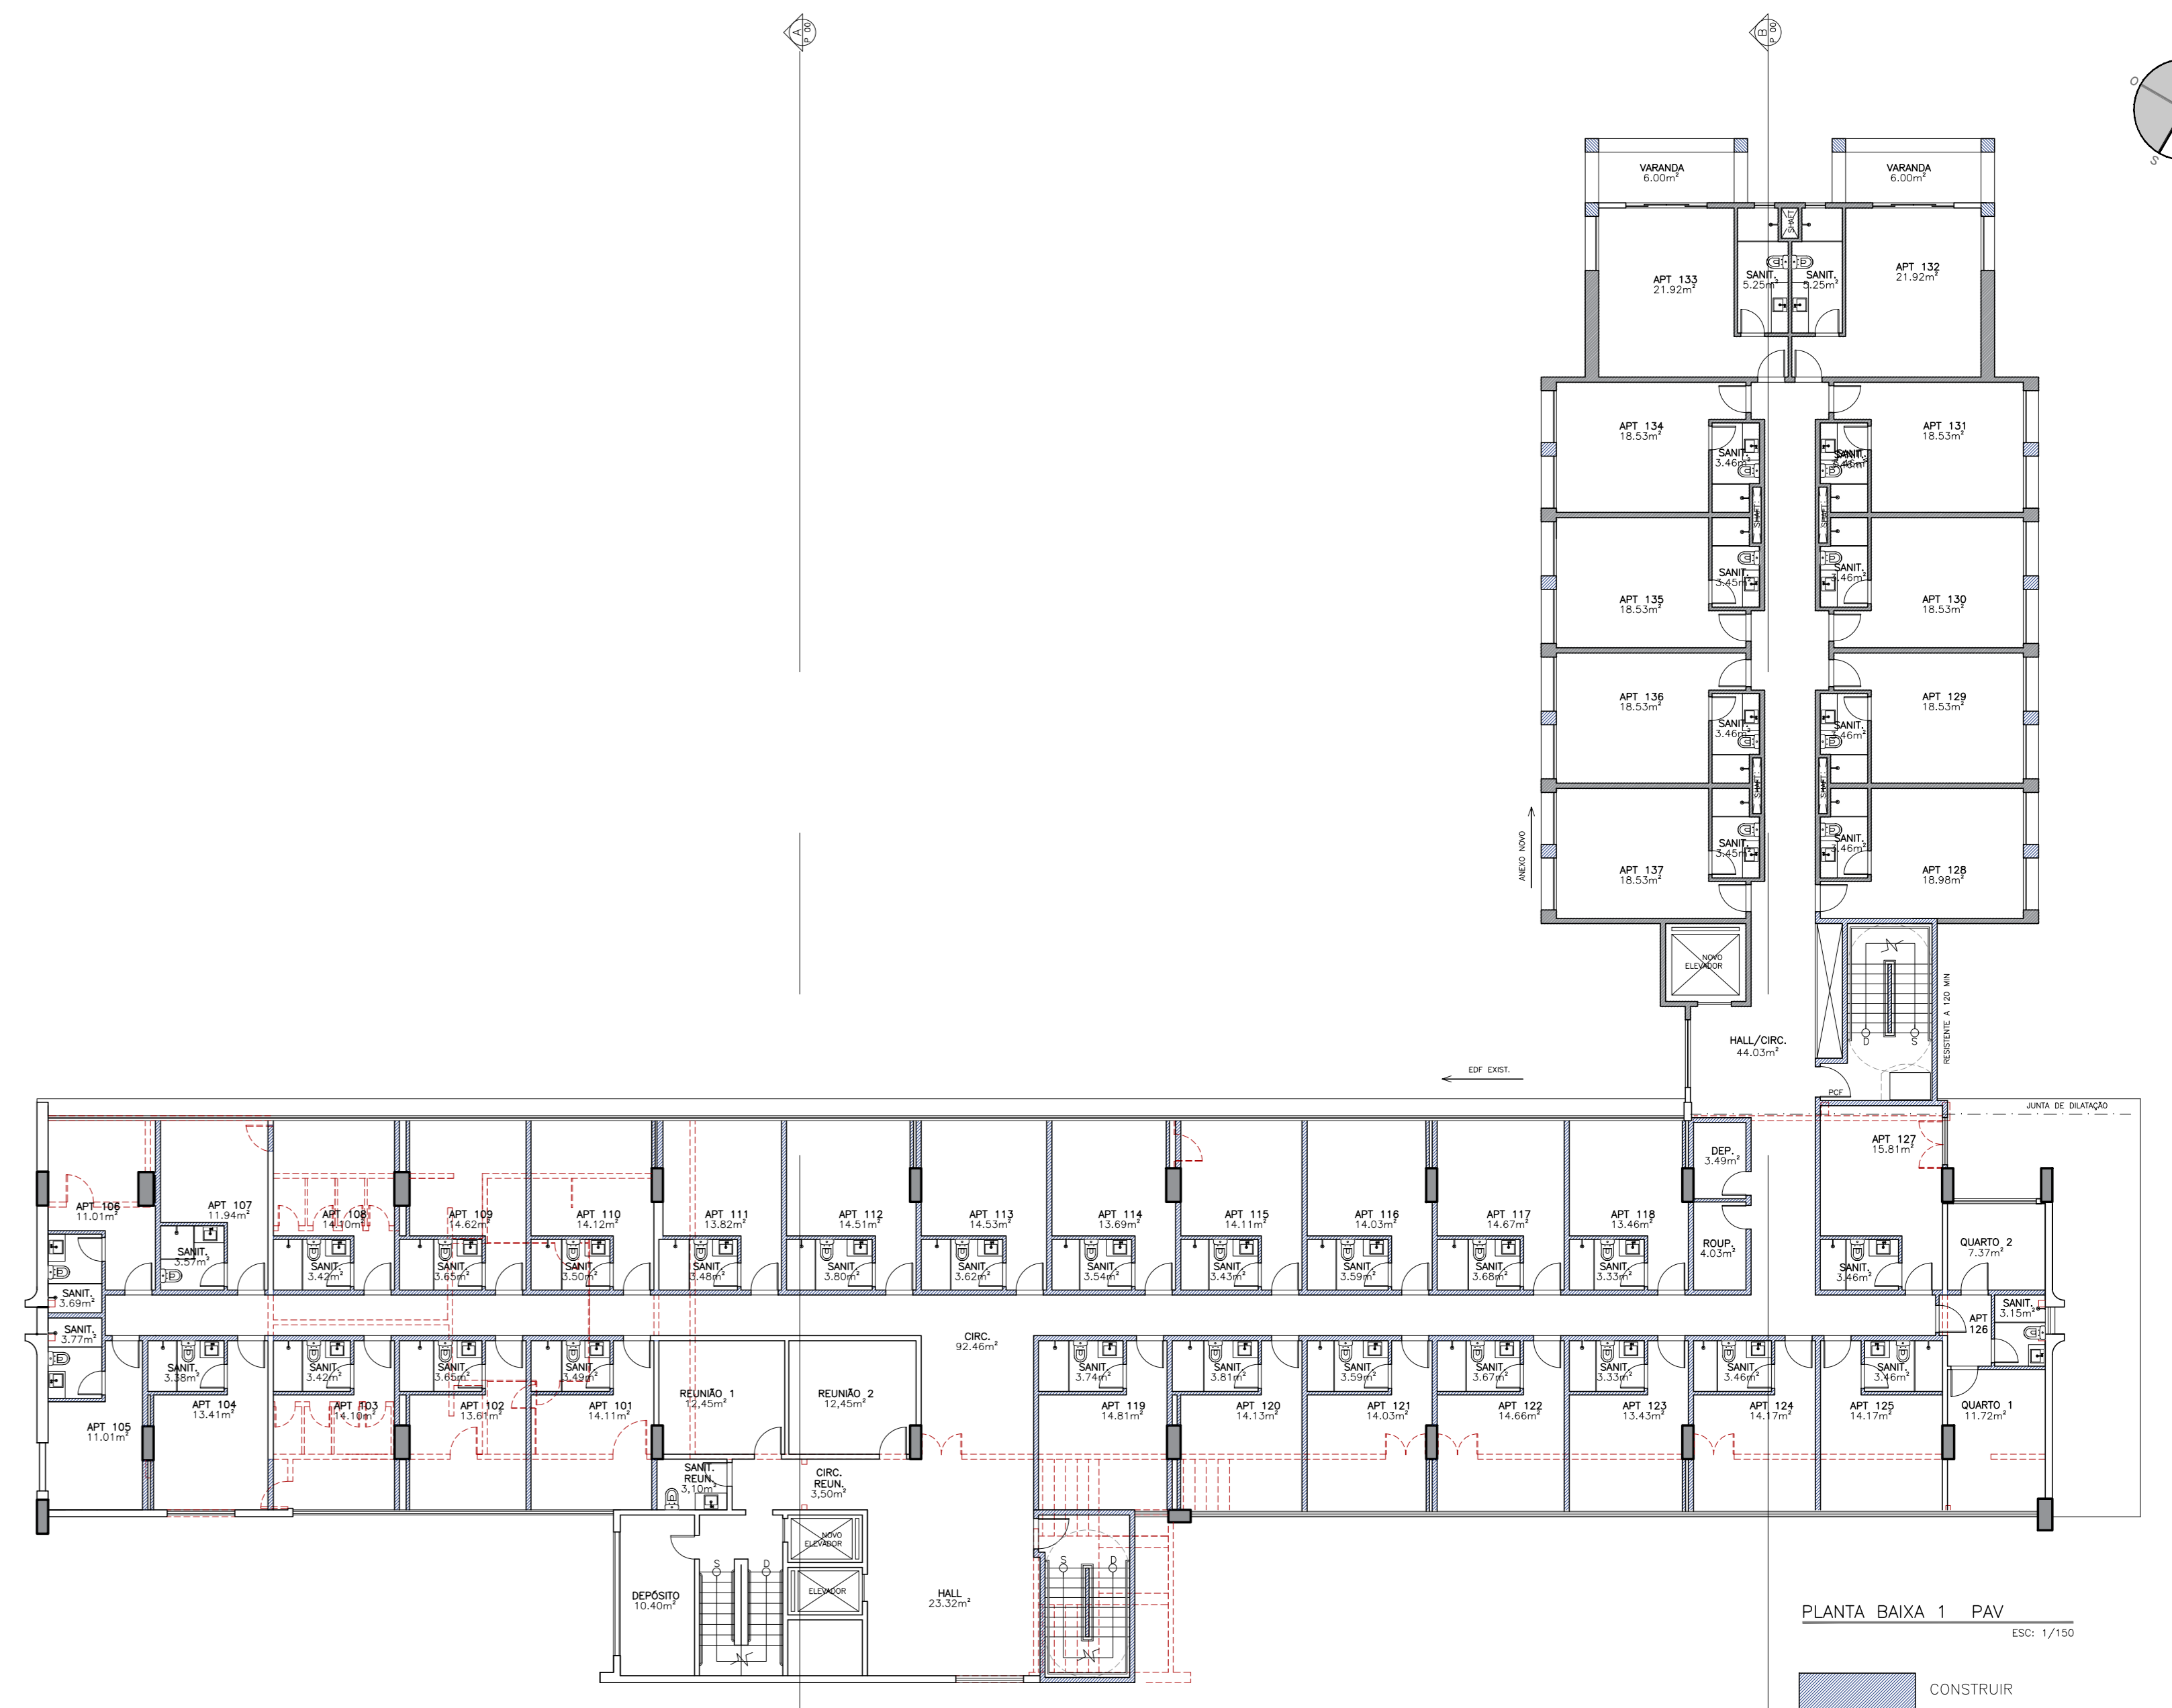

PLANTA BAIXA SUBSOLO
ESC: 1/150

- CONSTRUIR
- DEMOLIR

Carolina d'Albuquerque

GRANDE HOTEL JUAZEIRO

08/11

R. JOSÉ PETITINGA, 466 - SANTO ANTÔNIO - JUAZEIRO/BA 1/150 06/10/2022 CAROLINA

PLANTA BAIXA TÉRREO
ESQ. 1/150

CONSTRUIR
DEMOLIR

PLANTA BAIXA 1 PAV
ESQ. 1/150

CONSTRUIR
DEMOLIR

PLANTA BAIXA 2, 3 E 4 PAV
ESQ. 1/150

CONSTRUIR
DEMOLIR

PLANTA BAIXA

GRANDE HOTEL JUAZEIRO

R. JOSÉ PETTINGA, 466 - SANTO ANTÔNIO - JUAZEIRO/BA 1/150 14/12/2022 CAROLINA

TÉRREO PL. LAYOUT **ALBUQUERQUE** Arquitetos Associados S. Simples

Carolina d'Albuquerque

R. JOSÉ PETTINGA

IMAGEM: GETTY IMAGES